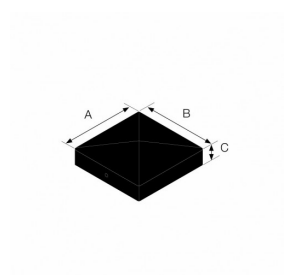

Ce chapeau pyramidal noir offre une protection parfaite de vos poteaux bois de section 70 et 90 mm. Idéal pour la finition de vos clôtures et structures de jardin.

CARACTÉRISTIQUES

Matière

- Acier DD11 suivant NF EN 10111,
- Finition peinture en poudre Polyester Architecture RAL 9005.

APPLICATIONS

Support

- Poteaux bois de section 70 et 90 mm.

Domaines d'utilisation

- Clôtures de jardin, panneaux, claustras,
- Abris de jardin, bûchers de jardin, carports,
- Structures légères et ouvrages temporaires de jardin, ...

DONNÉES TECHNIQUES

Dimensions

Références	Poteau carré	Dimensions [mm]			Perçages
		A	B	C	Ø4,5
CABOCHON 70PB	X	71	71	35	2
CABOCHON 90PB		91	91	35	2

MISE EN OEUVRE**Installation**

La pose du cabochon s'effectue uniquement sur des poteaux carrés. Le cabochon est mis en place sur la tête du poteau, qui doit être coupé d'équerre pour une installation simplifiée. Le cabochon est maintenu par deux vis Ø4,0 mm (fournies).