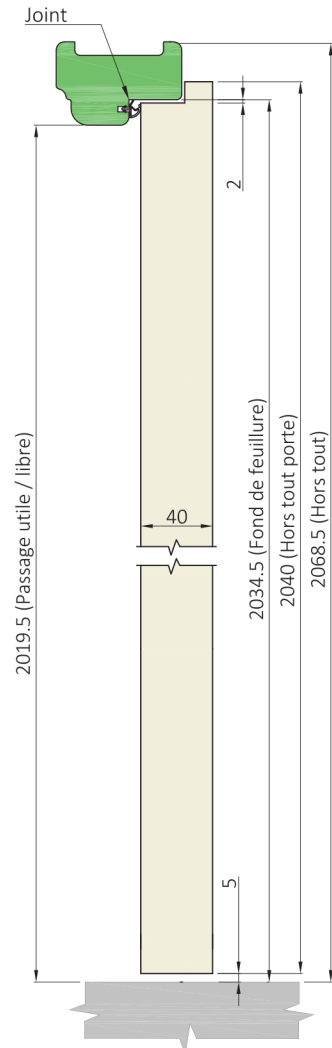

BLOC PORTE PRÉPEINT KAORI ÂME ALVÉOLAIRE

DESTINATION ET FONCTION

- Bloc porte de communication séparatif de 2 pièces en maison individuelle ou appartement, à usage strictement intérieur en ambiance équilibrée et sèche : cuisine, séjour, chambre, salle de bain...
- Ce bloc porte n'a pas de classement feu acoustique thermique ; seule sa stabilité a été éprouvée en atmosphère équilibrée.

DESCRIPTIF	COMPOSITION DU VANTAIL	PAROI	ÂME	CADRE	CHANTS
		panneaux fibre dure avec rainures Graphik		alvéolaire	résineux ou MDF
	PLAGE DE DIMENSIONS	ÉPAISSEUR	LARGEUR	HAUTEUR	
		40 mm	530 à 1030 mm (selon modèles, nous consulter)	2040 mm	
	HUISSERIE	MATÉRIAUX	SECTION MINIMALE	DIMENSIONS FEUILLURE	
NEOLYS (MDF hydrofuge) talon 50 mm		74 x 49 mm	chants à recouvrement : 31 x 15 mm		
QUINCAILLERIE	FERRAGE			SERRURE	
	3 ou 4 fiches de 70 mm, Ø 13 mm			pêne dormant demi-tour	
JEUX DE MONTAGE	HORIZONTALS		VERTICAUX		
	haut : 2 mm bas : 5 mm		coté serrure : 2 mm coté paumelles : 2 mm		

BLOC PORTE PRÉPEINT KAORI

ÂME ALVÉOLAIRE

VARIANTES ET OPTIONS POSSIBLES

PAREMENTS

- ▶ Prépeinture
- ▶ Laque RAL 9010

SERRURES

- ▶ Bec de cane à condamnation
- ▶ Bec de cane
- ▶ Pêne dormant seul
- ▶ Sûreté 1 point à cylindre

CHANTS À RECOUVREMENT

BLOC PORTE PRÉPEINT KAORI

ÂME ALVÉOLAIRE

D	630	730	830	930	1030	1130
E	677	777	877	977	1077	1177
F	579	679	779	879	979	1079
G	609	709	809	909	1009	1109

A	B	C
52	74	11
74	90	8
82	101	9,5
102	121	9,5
122	141	9,5