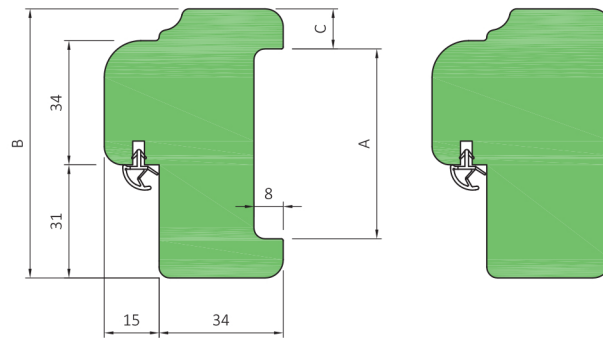

DESCRIPTIF	COMPOSITION DU VANTAIL	PAROI	ÂME	CADRE	CHANTS
		panneaux fibre dure avec rainures Graphik		alvéolaire	résineux ou MDF
	PLAGE DE DIMENSIONS	ÉPAISSEUR	LARGEUR	HAUTEUR	
		40 mm	530 à 1030 mm (selon modèles, nous consulter)	2040 mm	
	HUISSERIE	MATÉRIAUX	SECTION MINIMALE	DIMENSIONS FEUILLURE	
NEOLYS (MDF hydrofuge) talon 50 mm		74 x 49 mm	chants à recouvrement : 31 x 15 mm		
QUINCAILLERIE	FERRAGE			SERRURE	
	3 ou 4 fiches de 70 mm, Ø 13 mm			pêne dormant demi-tour	
JEUX DE MONTAGE	HORIZONTALS		VERTICAUX		
	haut : 2 mm bas : 5 mm		coté serrure : 2 mm coté paumelles : 2 mm		

CHANTS À RECOUVREMENT

BLOC PORTE PRÉPEINT KAORI

ÂME ALVÉOLAIRE

D	630	730	830	930	1030	1130
E	677	777	877	977	1077	1177
F	579	679	779	879	979	1079
G	609	709	809	909	1009	1109

A	B	C
52	74	11
74	90	8
82	101	9,5
102	121	9,5
122	141	9,5

RESPONSABILITÉ

La société exploitant la marque GYPSO décline toute responsabilité pour cause d'utilisation inappropriée ou de circonstances imprévues dans la mise en œuvre du produit.

LA GAMME GYPSO

Gencod	Code	Désignation Article	Âme	Dimensions (cm)	Type de serrure
3612960007264	2173-1	BLOC PORTE PRÉPEINT KAORI DROITE POUSSANT GYPSO	Alvéolaire	204x73	Serrure à clé pêne dormant demi-tour (PDDT)
3612960007257	2173-2	BLOC PORTE PRÉPEINT KAORI GAUCHE POUSSANT GYPSO	Alvéolaire	204x73	Serrure à clé pêne dormant demi-tour (PDDT)
3612960007394	814734-1	BLOC PORTE PRÉPEINT KAORI DROITE POUSSANT GYPSO	Alvéolaire	204x83	Serrure à clé pêne dormant demi-tour (PDDT)
3612960007547	814734-2	BLOC PORTE PRÉPEINT KAORI GAUCHE POUSSANT GYPSO	Alvéolaire	204x83	Serrure à clé pêne dormant demi-tour (PDDT)