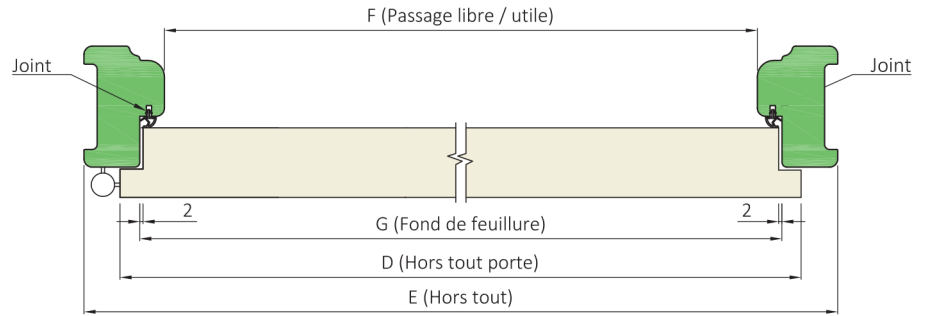

BLOC PORTE PRÉPEINT KAORI

ÂME ALVÉOLAIRE

D	630	730	830	930	1030	1130
E	677	777	877	977	1077	1177
F	579	679	779	879	979	1079
G	609	709	809	909	1009	1109

A	B	C
52	74	11
74	90	8
82	101	9,5
102	121	9,5
122	141	9,5