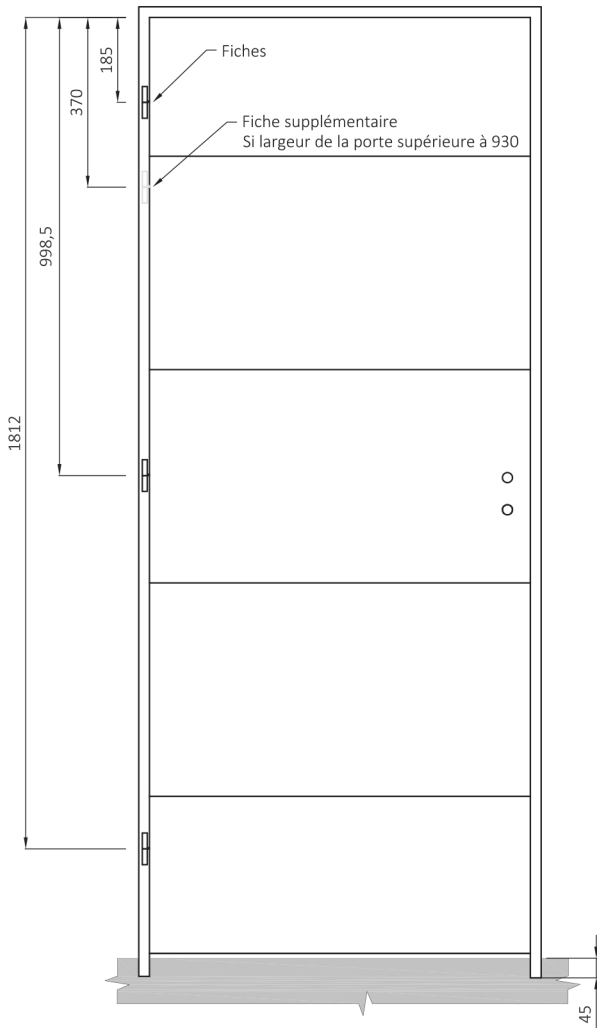

BLOC PORTE PRÉPEINT KAORI

ÂME ALVÉOLAIRE

VARIANTES ET OPTIONS POSSIBLES

PAREMENTS

- Prépeinture
- Laque RAL 9010

SERRURES

- Bec de cane à condamnation
- Bec de cane
- Pêne dormant seul
- Sûreté 1 point à cylindre

CHANTS À RECOUVREMENT

BLOC PORTE PRÉPEINT KAORI

ÂME ALVÉOLAIRE

D	630	730	830	930	1030	1130
E	677	777	877	977	1077	1177
F	579	679	779	879	979	1079
G	609	709	809	909	1009	1109