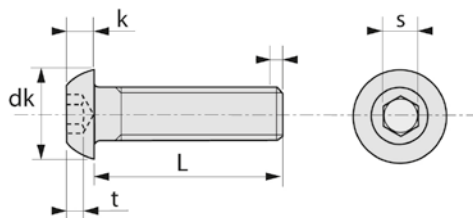

VIS TÊTE BOMBÉE SIX PANS CREUX (BHC) 10.9 ZINGUÉ DÉGAZÉ

43CI

Famille : 3165.

ISO 7380-1

DT-3165

Diam	M3	M4	M5	M6	M8	M10	M12
Pas	0,5	0,7	0,8	1	1,25	1,5	1,75
dk max	5,7	7,6	9,5	10,5	14	17,5	21
k max	1,65	2,2	2,75	3,3	4,4	5,5	6,5
S nom	2	2,5	3	4	5	6	8
t min	1,04	1,3	1,56	2,08	2,6	3,12	4,16