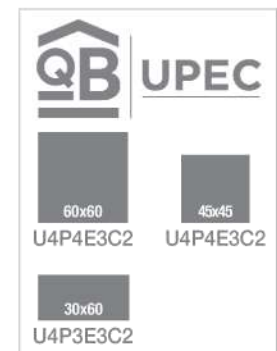

kaleido | stone effect