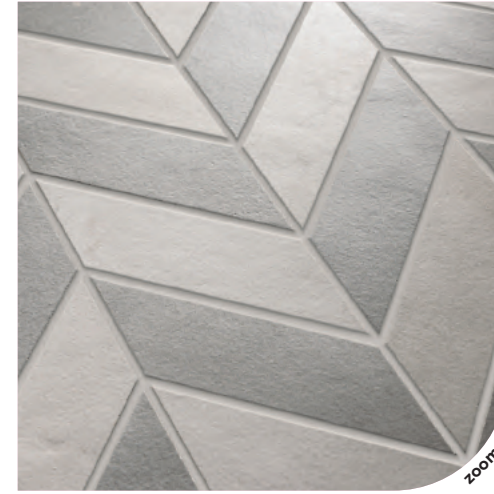

gres porcellanato smaltato
glazed ceramic stoneware . grès cérame émaillé

CONTEMPORARY

mosaici
mosaics . mosaïques

30x31,5 12"x12"
mosaico exa cold

30x31,5 12"x12"
mosaico exa warm

zoom

zoom

30x35 12"x13"
mosaico cube cold

30x35 12"x13"
mosaico cube warm

zoom

zoom

* 4 facce disponibili
4 faces available . 4 faces disponibles

FLOOR TILES + WALL TILES

contemporary

Porcellanato smaltato

Glazed ceramic stoneware . Grès cérame émaillé