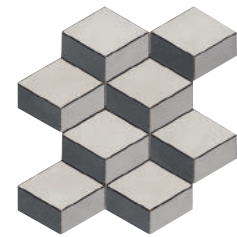

gres porcellanato smaltato
glazed ceramic stoneware . grès cérame émaillé

CONTEMPORARY

mosaici
mosaics . mosaïques

30x31,5 12"x12"
mosaico exa cold

30x31,5 12"x12"
mosaico exa warm

zoom

zoom

30x35 12"x13"
mosaico cube cold

30x35 12"x13"
mosaico cube warm

zoom

zoom

* 4 facce disponibili
4 faces available . 4 faces disponibles

FLOOR TILES + WALL TILES

contemporary

Porcellanato smaltato

Glazed ceramic stoneware . Grès cérame émaillé