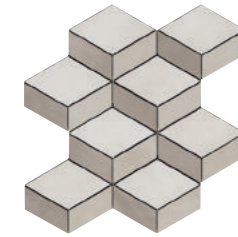

gres porcellanato smaltato
glazed ceramic stoneware . grès cérame émaillé

CONTEMPORARY

mosaici
mosaics . mosaïques

30x31,5 12"x12"
mosaico exa cold

30x31,5 12"x12"
mosaico exa warm

zoom

zoom

30x35 12"x13"
mosaico cube cold

30x35 12"x13"
mosaico cube warm

zoom

zoom

* 4 facce disponibili
4 faces available . 4 faces disponibles

FLOOR TILES + WALL TILES

contemporary

Porcellanato smaltato

Glazed ceramic stoneware . Grès cérame émaillé