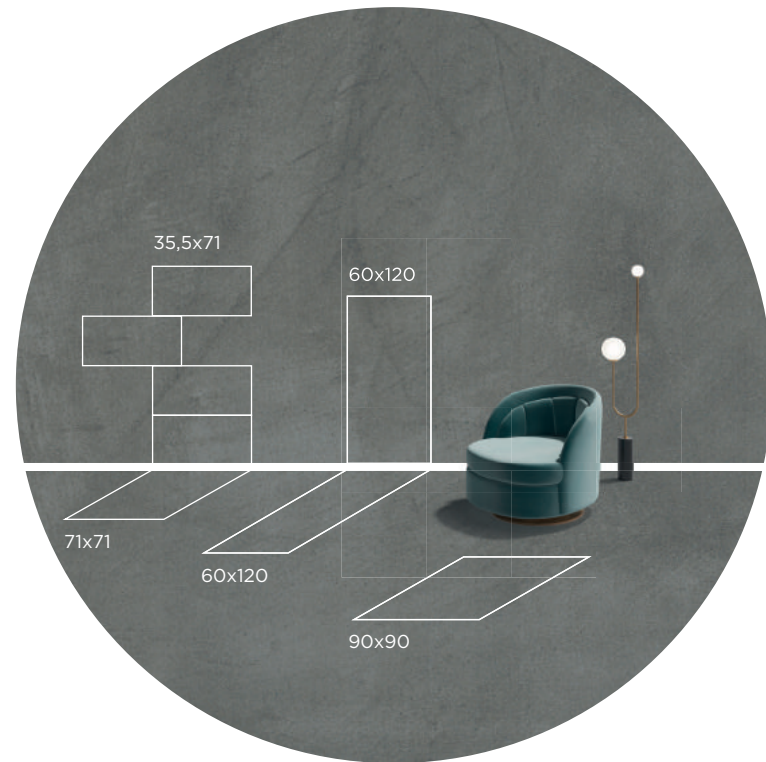

WALL: Mosaico Exa Cold 30x35 - 12"x13" rett.

● sizes

versatile

A pavimento o a rivestimento, Touch definisce la personalità di ogni ambiente della casa e di qualsiasi contesto commerciale. I quattro formati, quadrati e rettangolari fino al 90x90 e al 120x60, ne fanno una collezione completa ed eclettica.

On floors or walls, Touch defines the personality of any environment in the house and any commercial context. The four sizes, square and rectangular up to 90x90 and 120x60, make it a complete and eclectic collection.

Sur les sols ou les murs, Touch définit le caractère de chaque pièce dans la maison ou de toute autre activité commerciale. Les quatre formats, carrés et rectangulaires jusqu'à 90x90 et 120x60, en font une collection complète et variée.

sizes