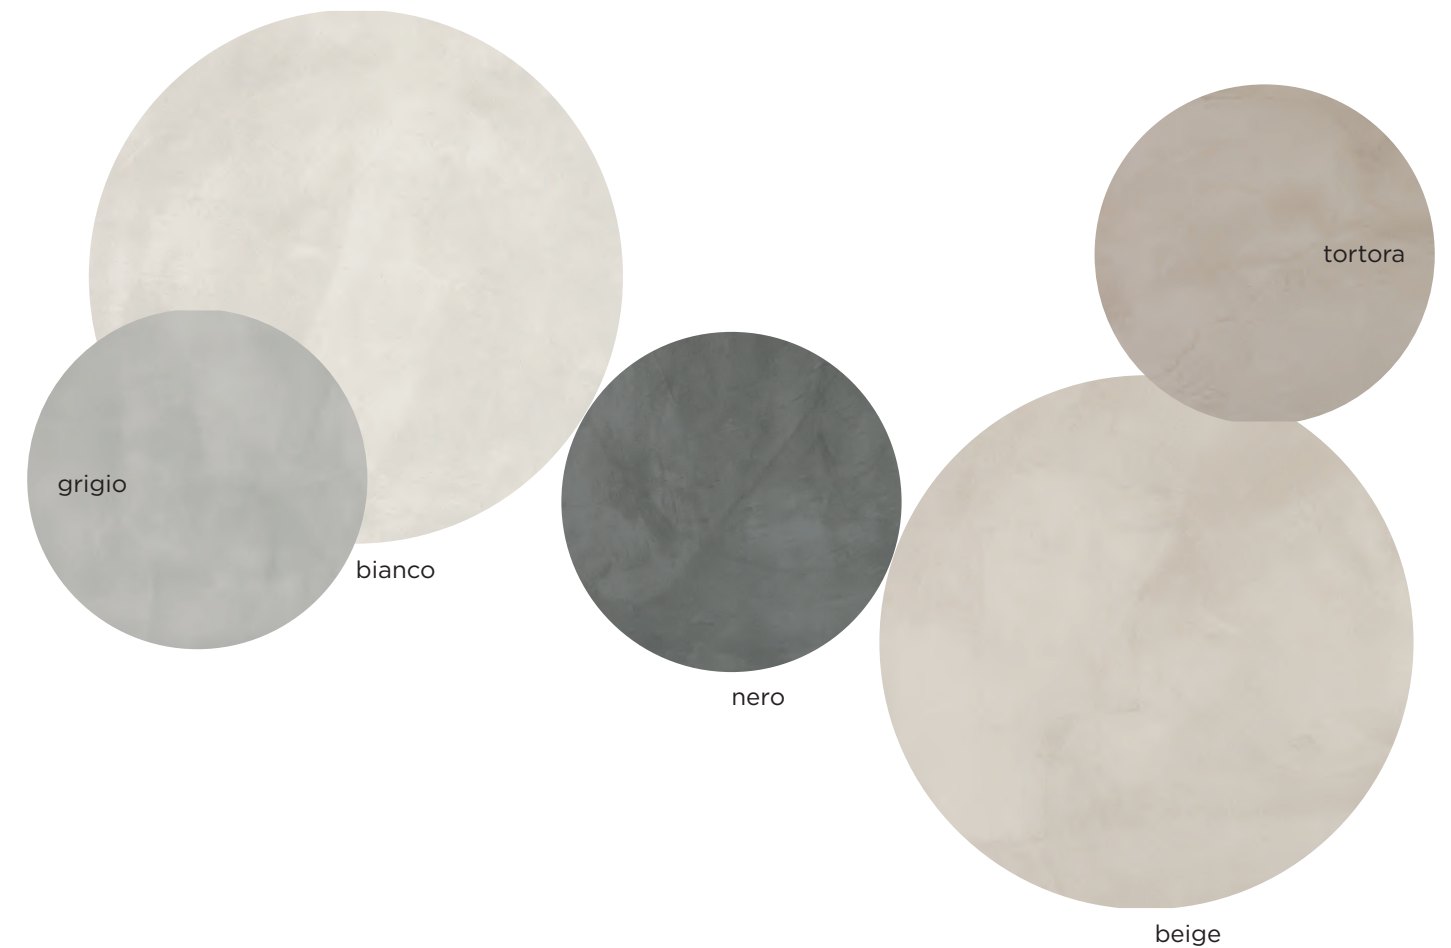

colors dynamic

Cinque colori caldi e di tendenza, per campiture delicate e luminose o abbinamenti sofisticati. Nuvolature più rade o più dense generano infiniti passaggi di tono.

Five warm and trendy colors, for delicate and bright backgrounds or sophisticated combinations. Sparser or denser cloud effect generates endless changes in tone.

Cinq couleurs chaudes avec plusieurs tendances proposées, avec des arrière-plans délicats et lumineux ou des combinaisons sophistiquées. Les nuages clairsemés ou plus denses génèrent des changements de ton infinis.