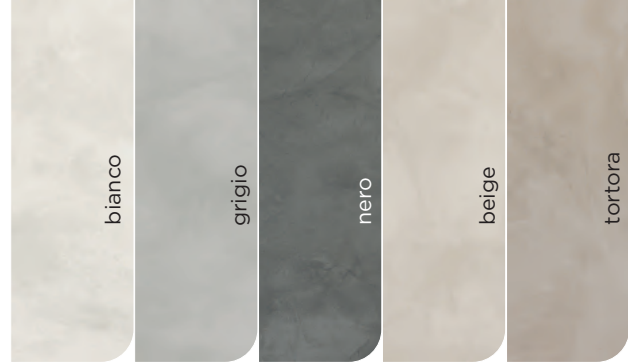

30x35 12"x13"
mosaico cube warm

zoom

zoom

* 4 facce disponibili
4 faces available . 4 faces disponibles

FLOOR TILES + WALL TILES

contemporary

Porcellanato smaltato

Glazed ceramic stoneware . Grès cérame émaillé