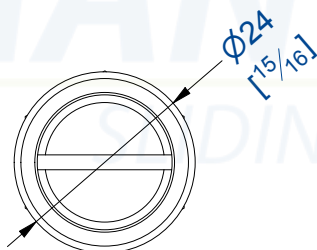

MANTION
SLIDING SYSTEMS

Guide à olive laiton, sans platine, pour "U" 30x30 mm

Brass olive guide, without plate, for U-profile 30x30 mm

7, rue Gay Lussac
25000 BESANCON

Référence
Item Nr: **1089**

Rail associé
Combined track: **1110**