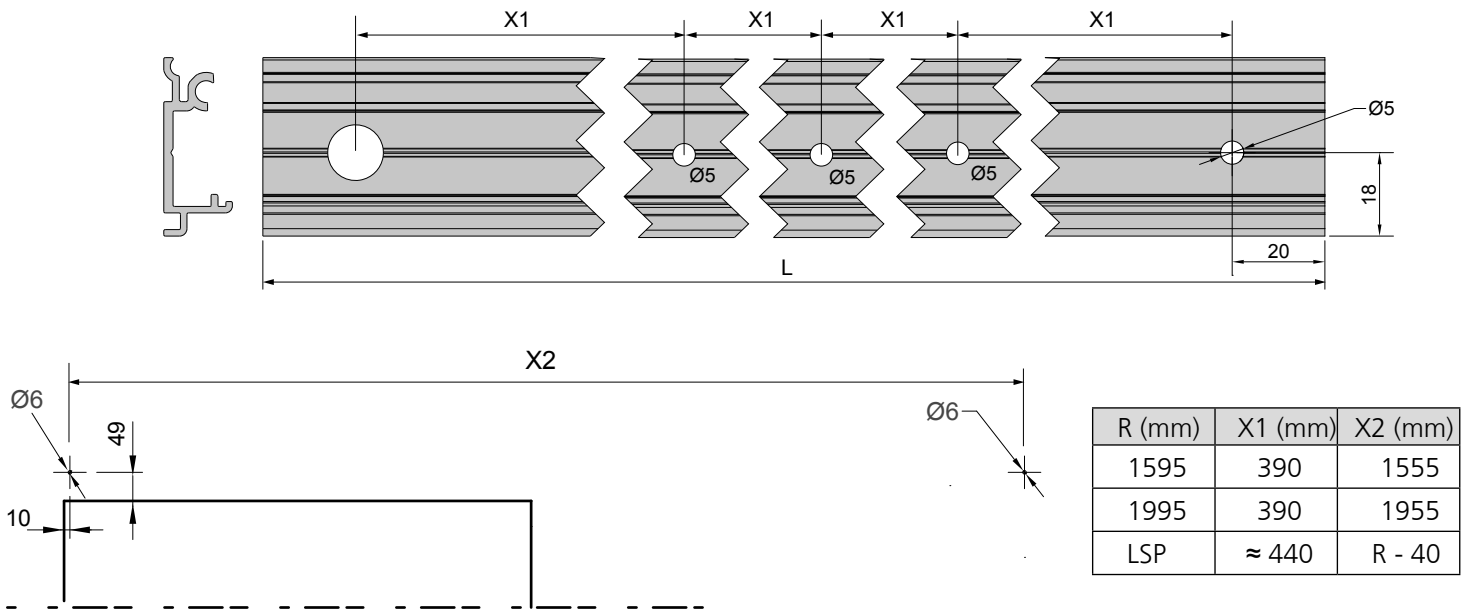

INSTRUCTION DE MONTAGE
MONTAGEANLEITUNG
INSTRUCTIONS FOR ASSEMBLY
INSTRUCCIONES DE MONTAJE

SAF®-SLIM
NM_SAF-S_001

Réf. Kit Set nb / Art.-Nr.	O (mm)	L (mm)	R (mm)
SAF-S82C/160 SAF-S82D/160	720 < O < 760	830	1595
SAF-S82C/200 SAF-S82D/200	760 < O < 960	830 < O < 1030	1995
11108SMCLSP 11108SMDLSP	960 ≤ O < 2960	1030 ≤ O < 3030	R = (2 x L) - 65

	20 - 60 KG	60 - 80 KG
	 M66S	 M67S
L (mm)		
< 880	1 Max	1 Max
< 900	2	1 Max
> 900	2	2
	NM_M66S_001	NM_M67S_001

Dimensions de la porte - Abmessungen von Türen - Dimensions of doors - Dimensiones de las puertas

Réf. Kit Set nb / Art.-Nr.	L (mm)	W (mm)
SAF-S82C/160 SAF-S82D/160	O + 70	H
SAF-S82C/200 SAF-S82D/200	O + 70	H
11108SMCLSP 11108SMDLSP	O + 70	H

1

2

3