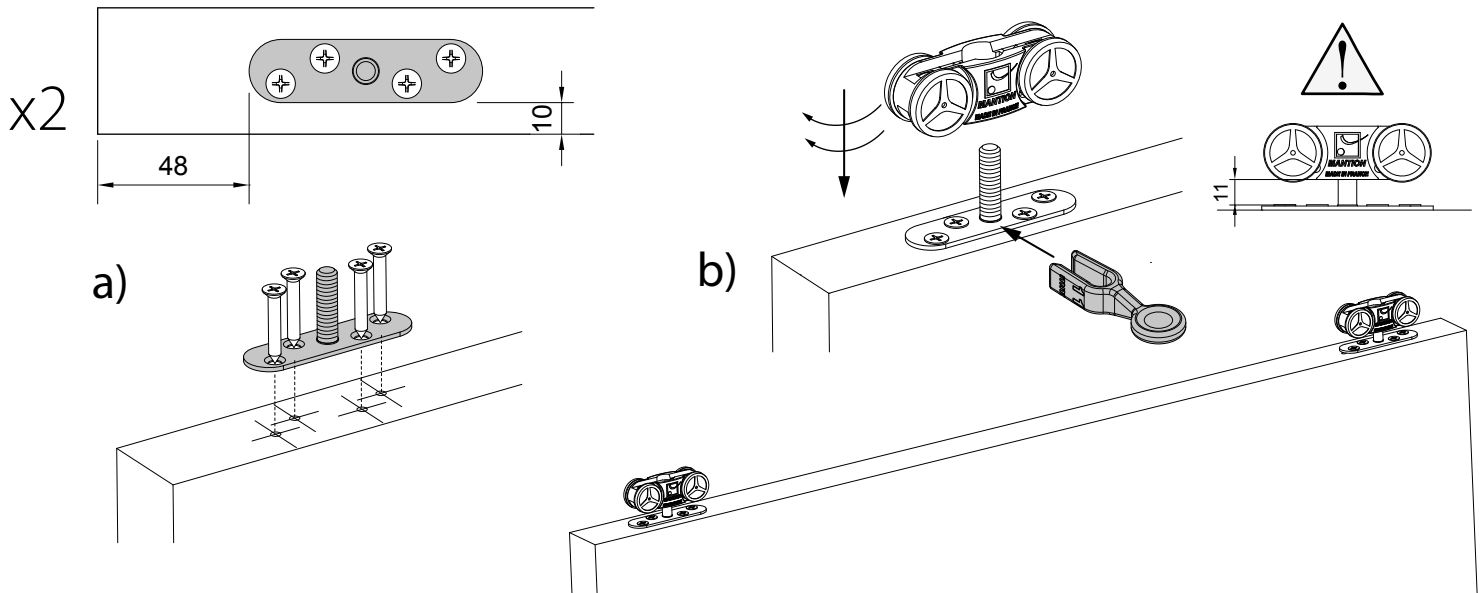

INSTRUCTION DE MONTAGE
MONTAGEANLEITUNG
INSTRUCTIONS FOR ASSEMBLY
INSTRUCCIONES DE MONTAJE

SAF®-SLIM
NM_SAF-S_001

Réf. Kit Set nb / Art.-Nr.	O (mm)	L (mm)	R (mm)
SAF-S82C/160 SAF-S82D/160	720 < O < 760	830	1595
SAF-S82C/200 SAF-S82D/200	760 < O < 960	830 < O < 1030	1995
11108SMCLSP 11108SMDLSP	960 ≤ O < 2960	1030 ≤ O < 3030	R = (2 x L) - 65

	20 - 60 KG	60 - 80 KG
	 M66S	 M67S
L (mm)		
< 880	1 Max	1 Max
< 900	2	1 Max
> 900	2	2
	NM_M66S_001	NM_M67S_001

Dimensions de la porte - Abmessungen von Türen - Dimensions of doors - Dimensiones de las puertas

Réf. Kit Set nb / Art.-Nr.	L (mm)	W (mm)
SAF-S82C/160 SAF-S82D/160	O + 70	H
SAF-S82C/200 SAF-S82D/200	O + 70	H
11108SMCLSP 11108SMDLSP	O + 70	H

1

2

3