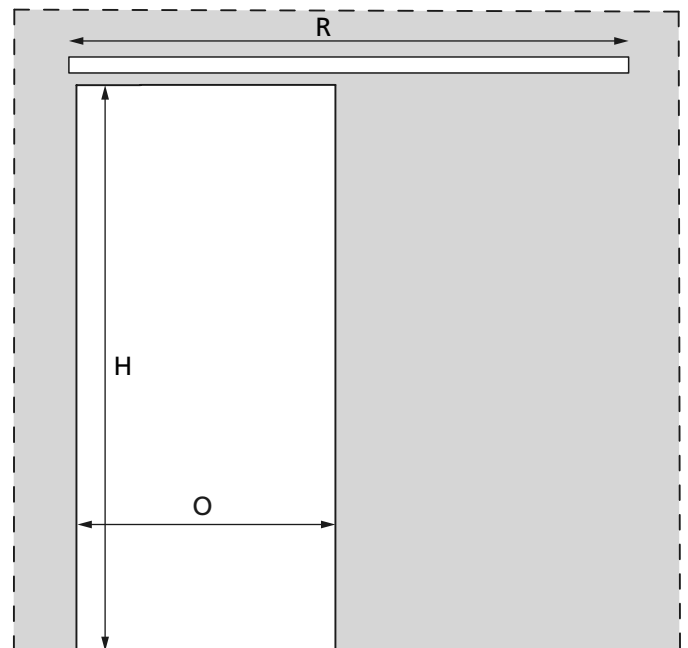

INSTRUCTION DE MONTAGE
MONTAGEANLEITUNG
INSTRUCTIONS FOR ASSEMBLY
INSTRUCCIONES DE MONTAJE

SAF®-SLIM
NM_SAF-S_001

Réf. Kit Set nb / Art.-Nr.	O (mm)	L (mm)	R (mm)
SAF-S82C/160 SAF-S82D/160	720 < O < 760	830	1595
SAF-S82C/200 SAF-S82D/200	760 < O < 960	830 < O < 1030	1995
11108SMCLSP 11108SMDLSP	960 ≤ O < 2960	1030 ≤ O < 3030	R = (2 x L) - 65

	20 - 60 KG	60 - 80 KG
	 M66S	 M67S
L (mm)		
< 880	1 Max	1 Max
< 900	2	1 Max
> 900	2	2
	NM_M66S_001	NM_M67S_001

Dimensions de la porte - Abmessungen von Türen - Dimensions of doors - Dimensiones de las puertas

Réf. Kit Set nb / Art.-Nr.	L (mm)	W (mm)
SAF-S82C/160 SAF-S82D/160	O + 70	H
SAF-S82C/200 SAF-S82D/200	O + 70	H
11108SMCLSP 11108SMDLSP	O + 70	H

1

2

3