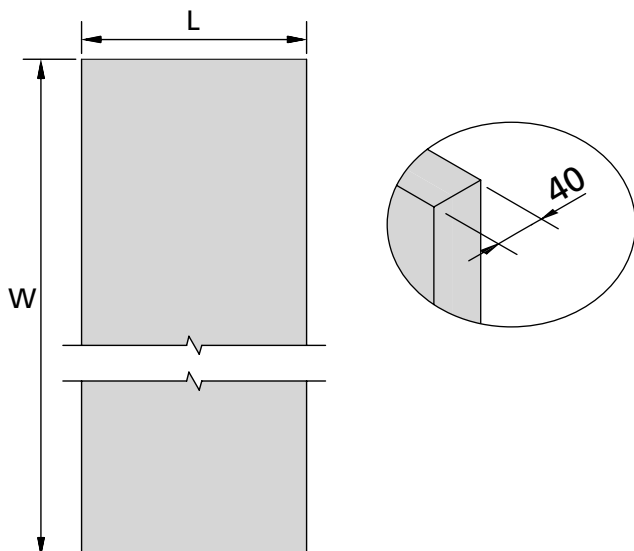

INSTRUCTION DE MONTAGE
MONTAGEANLEITUNG
INSTRUCTIONS FOR ASSEMBLY
INSTRUCCIONES DE MONTAJE

SAF®-SLIM
NM_SAF-S_001

Réf. Kit Set nb / Art.-Nr.	O (mm)	L (mm)	R (mm)
SAF-S82C/160 SAF-S82D/160	720 < O < 760	830	1595
SAF-S82C/200 SAF-S82D/200	760 < O < 960	830 < O < 1030	1995
11108SMCLSP 11108SMDLSP	960 ≤ O < 2960	1030 ≤ O < 3030	R = (2 x L) - 65

	20 - 60 KG	60 - 80 KG
	 M66S	 M67S
L (mm)		
< 880	1 Max	1 Max
< 900	2	1 Max
> 900	2	2
	NM_M66S_001	NM_M67S_001

Dimensions de la porte - Abmessungen von Türen - Dimensions of doors - Dimensiones de las puertas

Réf. Kit Set nb / Art.-Nr.	L (mm)	W (mm)
SAF-S82C/160 SAF-S82D/160	O + 70	H
SAF-S82C/200 SAF-S82D/200	O + 70	H
11108SMCLSP 11108SMDLSP	O + 70	H

1

2

3