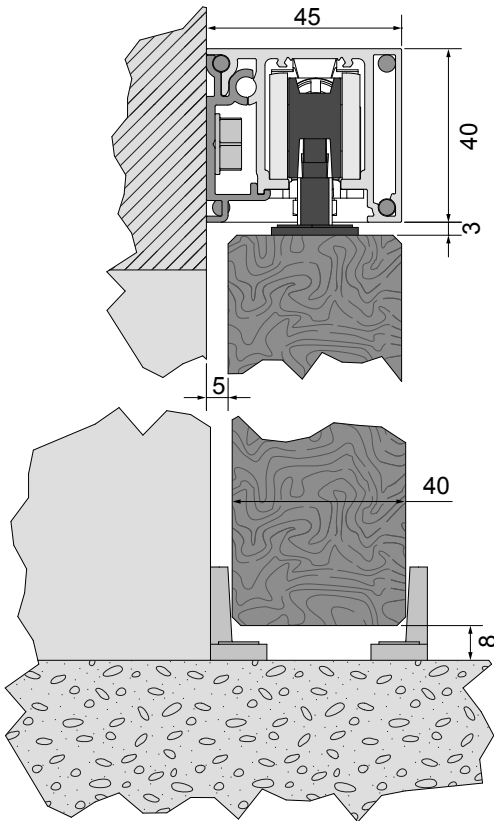

INSTRUCTION DE MONTAGE
MONTAGEANLEITUNG
INSTRUCTIONS FOR ASSEMBLY
INSTRUCCIONES DE MONTAJE

SAF®-SLIM
NM_SAF-S_001

Réf. Kit Set nb / Art.-Nr.	O (mm)	L (mm)	R (mm)
SAF-S82C/160 SAF-S82D/160	720 < O < 760	830	1595
SAF-S82C/200 SAF-S82D/200	760 < O < 960	830 < O < 1030	1995
11108SMCLSP 11108SMDLSP	960 ≤ O < 2960	1030 ≤ O < 3030	R = (2 x L) - 65

	20 - 60 KG	60 - 80 KG
	 M66S	 M67S
L (mm)		
< 880	1 Max	1 Max
< 900	2	1 Max
> 900	2	2
	NM_M66S_001	NM_M67S_001

Dimensions de la porte - Abmessungen von Türen - Dimensions of doors - Dimensiones de las puertas

Réf. Kit Set nb / Art.-Nr.	L (mm)	W (mm)
SAF-S82C/160 SAF-S82D/160	O + 70	H
SAF-S82C/200 SAF-S82D/200	O + 70	H
11108SMCLSP 11108SMDLSP	O + 70	H

1

2

3