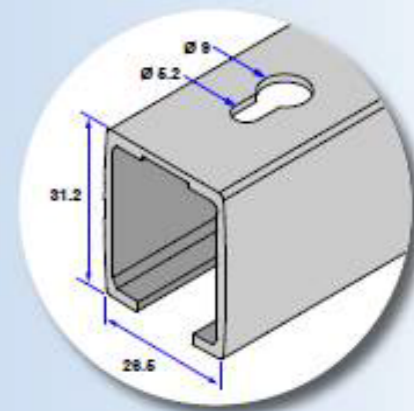

CAPACITÉ/PORTE: 40 kg (MA 40)
80 kg (MA 80)

RAIL : ALUMINIUM

DÉPLACEMENT : DROIT

Système coulissant en aluminium pour portes et placards d'intérieur, adapté à la pose sur chantier.

SILENCIEUX : fruit de nombreuses heures d'études et de tests, nos nouvelles montures garantissent un confort de roulement inégalé

CONFORTABLE : butée d'arrêt qui permet d'immobiliser la porte en position ouverte ou fermée

ENSEMBLES pour portes de 40 kg		
Référence	Désignation	
MA40-165	Ensemble pour portes de 40 Kg : 2 montures (axes lisses sur paliers nylon) 1 rail alu en longueur de 1.65 m. percé tous les 440 mm 2 butées d'arrêt 2 platines 10030 1 guide 1103 visserie et notice de montage	10
MA40-190	ditto avec un rail MA 40 en longueur de 1.90 m.	10
MA40-240	ditto avec un rail MA 40 en longueur de 2.40 m.	10
ENSEMBLES pour portes de 80 kg		
MA80-165	Ensemble pour portes de 80 Kg : 2 montures (axes sur roulements à billes) 1 rail MA en longueur de 1.65 m. percé tous les 440 mm 2 butées d'arrêt 2 platines 10036 1 guide 1103 R visserie et notice de montage	10
MA80-190	ditto avec un rail MA 80 en longueur de 1.90 m.	10
MA80-240	ditto avec un rail MA 80 en longueur de 2.40 m.	10

ACCESSOIRES		
Référence	Désignation	
2528	Support équerre pour fixation murale du rail MA 40, livré avec vis, écrou et rondelle. Hauteur = 17 mm - Longueur = 22 mm - ep. 18/10°	25
3538 D	Support équerre pour fixation murale de rails MA 40 jumelés Hauteur = 34 mm - Longueur = 62 mm - ep. 30/10°	
2529	Support équerre renforcé pour fixation murale du rail MA 80, livré avec vis, écrou et rondelle. Hauteur = 23 mm - Longueur = 30 mm - ep. 30/10°	
22	Platine à encastrer pour fixation des montures.	10
1084	Butée à visser.	10