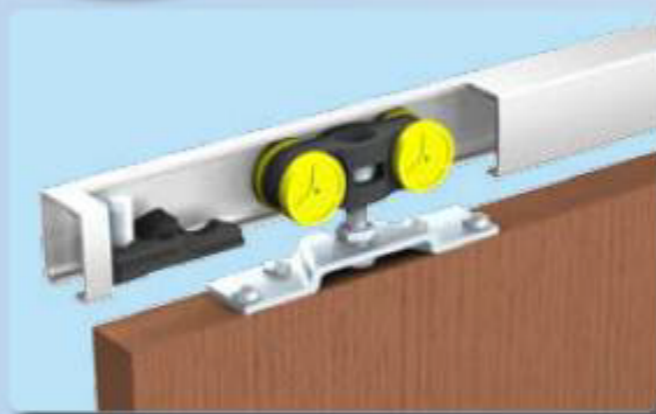

CAPACITÉ/PORTE: 40 kg (MA 40)
80 kg (MA 80)

RAIL : ALUMINIUM

DÉPLACEMENT : DROIT

Système coulissant en aluminium pour portes et placards d'intérieur, adapté à la pose sur chantier.

SILENCIEUX : fruit de nombreuses heures d'études et de tests, nos nouvelles montures garantissent un confort de roulement inégalé

CONFORTABLE : butée d'arrêt qui permet d'immobiliser la porte en position ouverte ou fermée

ENSEMBLES pour portes de 40 kg		
Référence	Désignation	
MA40-165	Ensemble pour portes de 40 Kg : 2 montures (axes lisses sur paliers nylon) 1 rail alu en longueur de 1.65 m. percé tous les 440 mm 2 butées d'arrêt 2 platines 10030 1 guide 1103 visserie et notice de montage	10
MA40-190	ditto avec un rail MA 40 en longueur de 1.90 m.	10
MA40-240	ditto avec un rail MA 40 en longueur de 2.40 m.	10
ENSEMBLES pour portes de 80 kg		
MA80-165	Ensemble pour portes de 80 Kg : 2 montures (axes sur roulements à billes) 1 rail MA en longueur de 1.65 m. percé tous les 440 mm 2 butées d'arrêt 2 platines 10036 1 guide 1103 R visserie et notice de montage	10
MA80-190	ditto avec un rail MA 80 en longueur de 1.90 m.	10
MA80-240	ditto avec un rail MA 80 en longueur de 2.40 m.	10

ACCESSOIRES		
Référence	Désignation	
2528	Support équerre pour fixation murale du rail MA 40, livré avec vis, écrou et rondelle. Hauteur = 17 mm - Longueur = 22 mm - ep. 18/10°	25
3538 D	Support équerre pour fixation murale de rails MA 40 jumelés Hauteur = 34 mm - Longueur = 62 mm - ep. 30/10°	
2529	Support équerre renforcé pour fixation murale du rail MA 80, livré avec vis, écrou et rondelle. Hauteur = 23 mm - Longueur = 30 mm - ep. 30/10°	
22	Platine à encastrer pour fixation des montures.	10
1084	Butée à visser.	10