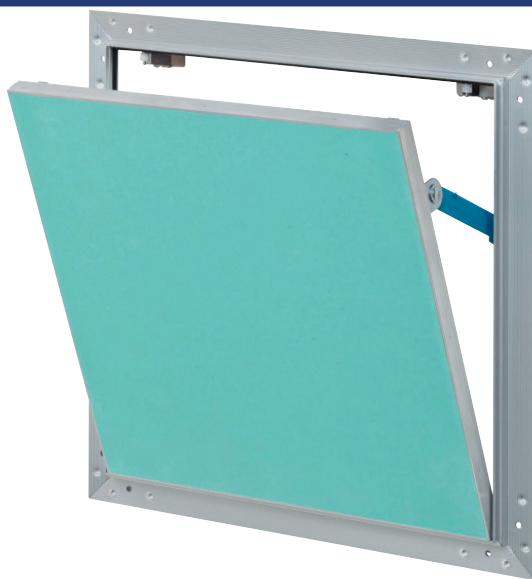

## TRAPPE DE VISITE

Cadre alu, Plaque de plâtre hydro

### DOMAINES D'UTILISATION

- ▶ Création d'ouvertures pour accéder à des installations techniques, aux combles d'habitations, pour permettre de réaliser des inspections et des réparations (ne pas marcher dessus).
- ▶ Pour un montage mural, positionner la fermeture vers le haut.
- ▶ Convient dans les pièces humides.

### CARACTÉRISTIQUES

- ▶ Système d'ouverture : Pousser / Lâcher.
- ▶ Cadre en barre-profilés alu rattachés par des connections «Tox».
- ▶ Joint à lèvre sur tout le pourtour.
- ▶ Sécurité de retenue sur les deux côtés.
- ▶ Loqueteaux en acier/plastique et cachés.
- ▶ Plaque de plâtre GKFI.
- ▶ Sans jointolement du couvercle.
- ▶ Possibilité de carreler.
- ▶ Étanche à la poussière.