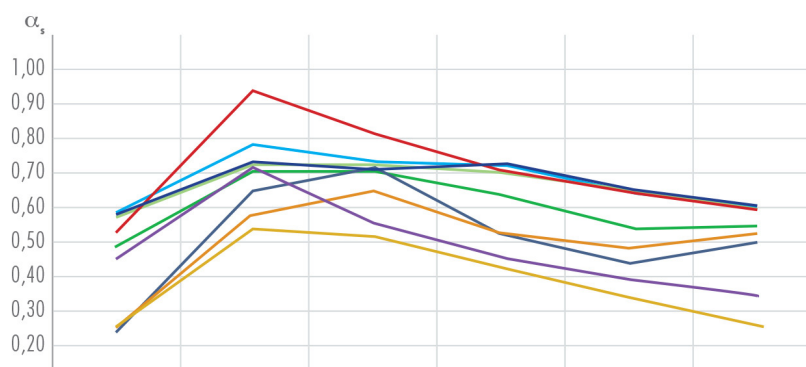

DALLE DE PLAFOND KNAUF DANOLINE - DÉCOR QUADRIL BORD A (PLAZA)

DALLE DE PLAFOND KNAUF DANOLINE - DÉCOR QUADRIL BORD A (PLAZA)

Décor Quadril

Le décor Quadril propose une perforation carrée de dimension 12 x 12 mm, entraxe 30 mm, complétée au dos de la dalle d'un voile absorbant à base de fibres végétales. Les côtés des zones non perforées varient en fonction de l'usinage de bord choisi.

Q1F		Classe 1
Q1		Classe 2

PERFORMANCES ACOUSTIQUES

Isolation acoustique en transmission latérale

Référence perforation	Isolant ⁽¹⁾	Isolement latéral		Rapport d'essais CSTB
		D _{n,C,w} (C;Ctr)	D _{n,C,w} + C	
Quadril Q1 Épaisseur 12,5 mm en 600 x 600 mm	LM 50	34(-2;-7) dB	32 dB	AC04-035/1

(1) Panneau semi-rigide de laine de verre 25 kg/m³.

Absorption acoustique

Configuration	125 Hz	250 Hz	500 Hz	1000 Hz	2000 Hz	4000 Hz	α_w
Quadril Q1 - plénum 100 mm							
Q1 + LM 70	0,59	0,78	0,73	0,72	0,64	0,60	0,70 (L) (6)
Quadril Q1 et Q2L - plénum 200 mm							
Q1 sans LM	0,48	0,70	0,71	0,64	0,54	0,55	0,65 (L) (6)
Q1 + LM 60	0,58	0,72	0,72	0,70	0,65	0,59	0,70 (L) (6)
Q1 + LM 80	0,53	0,94	0,81	0,71	0,66	0,59	0,70 (L) (1)
Q2L sans LM	0,24	0,65	0,72	0,53	0,45	0,50	0,55 (L) (2)
Quadril Q4L et Q4F - plénum 200 mm							
Q4L sans LM	0,25	0,58	0,65	0,53	0,48	0,53	0,55 (L) (3)
Q4F sans LM	0,25	0,53	0,51	0,42	0,35	0,25	0,40 (L) (4)
Q4F + LM 80	0,47	0,71	0,55	0,46	0,39	0,34	0,45 (L) (5)
Quadril Q1 - plénum 300 mm							
Q1 + LM 70	0,59	0,73	0,70	0,73	0,66	0,61	0,70 (L) (6)