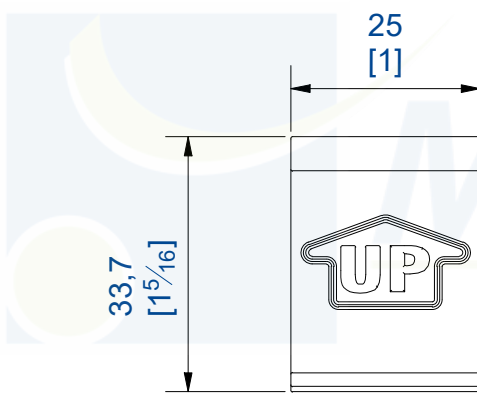

X5

Set supports / Set bracket  
Matière / material : POM

7,rue Gay Lussac  
25000 BESANCON

Référence  
Item Nr: **13008**

Rail associé  
Combined track: **13108**