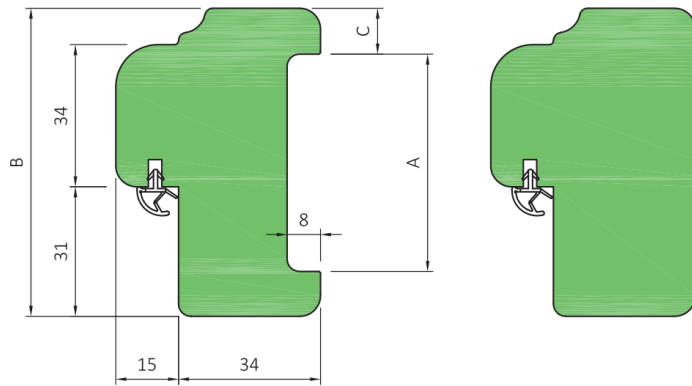

DESCRIPTIF	COMPOSITION DU VANTAIL	PAROI	ÂME	CADRE	CHANTS
		panneaux de fibres postformés		alvéolaire	résineux ou MDF
	PLAGE DE DIMENSIONS	ÉPAISSEUR	LARGEUR		HAUTEUR
		40 mm	modèles structurés : 430 à 930 mm modèles lisses : 630 à 930 mm		2040 mm
	HUISSERIE	MATÉRIAUX	SECTION MINIMALE		DIMENSIONS FEUILLURE
		NEOLYS (MDF hydrofuge) talon 50 mm	74 x 49 mm		chants à recouvrement : 31 x 15 mm
QUINCAILLERIE	FERRAGE			SERRURE	
	3 ou 4 fiches de 70 mm, Ø 13 mm			pêne dormant demi-tour	
JEUX DE MONTAGE	HORIZONTALS		VERTICAUX		
	haut : 2 mm bas : 5 mm		coté serrure : 2 mm coté paumelles : 2 mm		

A	B	C
52	74	11
74	90	8
82	101	9,5
102	121	9,5
122	141	9,5

RESPONSABILITÉ

La société exploitant la marque GYPSO décline toute responsabilité pour cause d'utilisation inappropriée ou de circonstances imprévues dans la mise en œuvre du produit.

LA GAMME GYPSO

Gencod	Code	Désignation Article	Âme	Dimensions (cm)	Type de serrure
3612960006786	814714-1	BLOC PORTE DESIGN 110 DROITE POUSSANT GYPSO	Alvéolaire	204 x 63	Serrure à clé pêne dormant demi-tour (PDDT)
3612960006793	814714-2	BLOC PORTE DESIGN 110 GAUCHE POUSSANT GYPSO	Alvéolaire	204 x 63	Serrure à clé pêne dormant demi-tour (PDDT)
3612960006748	681409-1	BLOC PORTE DESIGN 110 DROITE POUSSANT GYPSO	Alvéolaire	204 x 63	Serrure à clé pêne dormant demi-tour (PDDT)
3612960006755	681409-2	BLOC PORTE DESIGN 110 GAUCHE POUSSANT GYPSO	Alvéolaire	204 x 63	Serrure à clé pêne dormant demi-tour (PDDT)
3612960006762	681412-1	BLOC PORTE DESIGN 110 DROITE POUSSANT GYPSO	Alvéolaire	204 x 63	Serrure à clé pêne dormant demi-tour (PDDT)
3612960006779	681412-2	BLOC PORTE DESIGN 110 GAUCHE POUSSANT GYPSO	Alvéolaire	204 x 63	Serrure à clé pêne dormant demi-tour (PDDT)
3612960006182	289924-1	BLOC PORTE DESIGN 110 DROITE POUSSANT GYPSO	Alvéolaire	204 x 63	Serrure à clé pêne dormant demi-tour (PDDT)
3612960006199	289924-2	BLOC PORTE DESIGN 110 GAUCHE POUSSANT GYPSO	Alvéolaire	204 x 63	Serrure à clé pêne dormant demi-tour (PDDT)