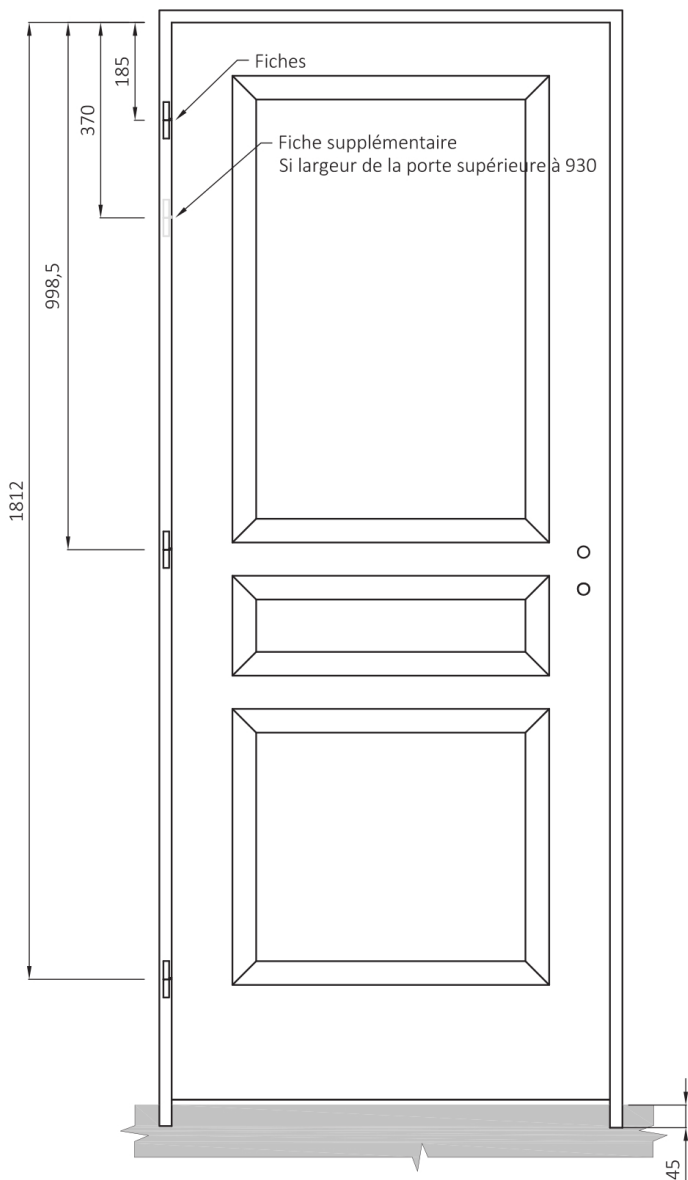

BLOC PORTE DESIGN 110 ÂME ALVÉOLAIRE

DESTINATION ET FONCTION

- Bloc porte de communication séparatif de 2 pièces en maison individuelle ou appartement, à usage strictement intérieur en ambiance équilibrée et sèche : cuisine, séjour, chambre, salle de bain...
- Ce bloc porte n'a pas de classement feu acoustique thermique ; seule sa stabilité a été éprouvée en atmosphère équilibrée.

DESCRIPTIF	COMPOSITION DU VANTAIL	PAROI	ÂME	CADRE	CHANTS
		panneaux de fibres postformés		alvéolaire	résineux ou MDF
	PLAGE DE DIMENSIONS	ÉPAISSEUR	LARGEUR		HAUTEUR
		40 mm	modèles structurés : 430 à 930 mm modèles lisses : 630 à 930 mm		2040 mm
	HUISSERIE	MATÉRIAUX	SECTION MINIMALE		DIMENSIONS FEUILLURE
		NEOLYS (MDF hydrofuge) talon 50 mm	74 x 49 mm		chants à recouvrement : 31 x 15 mm
QUINCAILLERIE	FERRAGE			SERRURE	
	3 ou 4 fiches de 70 mm, Ø 13 mm			pêne dormant demi-tour	
JEUX DE MONTAGE	HORIZONTALS		VERTICAUX		
	haut : 2 mm bas : 5 mm		coté serrure : 2 mm coté paumelles : 2 mm		

BLOC PORTE DESIGN 110

ÂME ALVÉOLAIRE

VARIANTES ET OPTIONS POSSIBLES

PAREMENTS ▶ Prépeinture

SERRURES

- ▶ Bec de cane à condamnation
- ▶ Bec de cane
- ▶ Pêne dormant seul
- ▶ Sûreté 1 point à cylindre

OCULUS

- ▶ Oculus avec grille en ABS (fourniture sans pose)
- ▶ Oculus avec parcloses en bois prépeintes (fourniture sans pose)
- ▶ Vitrage non fourni

CHANTS À RECOUVREMENT

BLOC PORTE DESIGN 110

ÂME ALVÉOLAIRE

D	630	730	830	930	1030	1130
E	677	777	877	977	1077	1177
F	579	679	779	879	979	1079
G	609	709	809	909	1009	1109