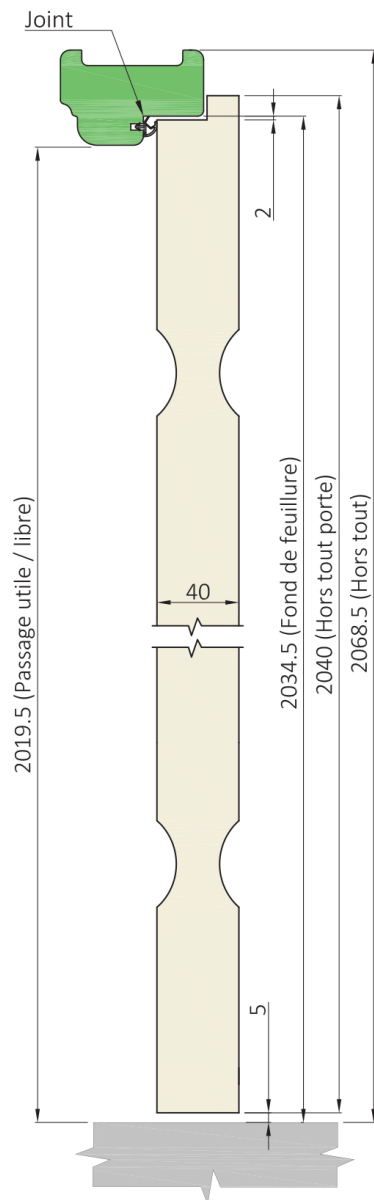

BLOC PORTE DESIGN 110 ÂME ALVÉOLAIRE

DESTINATION ET FONCTION

- Bloc porte de communication séparatif de 2 pièces en maison individuelle ou appartement, à usage strictement intérieur en ambiance équilibrée et sèche : cuisine, séjour, chambre, salle de bain...
- Ce bloc porte n'a pas de classement feu acoustique thermique ; seule sa stabilité a été éprouvée en atmosphère équilibrée.

DESCRIPTIF	COMPOSITION DU VANTAIL	PAROI	ÂME	CADRE	CHANTS
		panneaux de fibres postformés		alvéolaire	résineux ou MDF
	PLAGE DE DIMENSIONS	ÉPAISSEUR	LARGEUR		HAUTEUR
		40 mm	modèles structurés : 430 à 930 mm modèles lisses : 630 à 930 mm		2040 mm
	HUISSERIE	MATÉRIAUX	SECTION MINIMALE		DIMENSIONS FEUILLURE
		NEOLYS (MDF hydrofuge) talon 50 mm	74 x 49 mm		chants à recouvrement : 31 x 15 mm
QUINCAILLERIE	FERRAGE			SERRURE	
	3 ou 4 fiches de 70 mm, Ø 13 mm			pêne dormant demi-tour	
JEUX DE MONTAGE	HORIZONTALS		VERTICAUX		
	haut : 2 mm bas : 5 mm		coté serrure : 2 mm coté paumelles : 2 mm		

BLOC PORTE DESIGN 110

ÂME ALVÉOLAIRE

VARIANTES ET OPTIONS POSSIBLES

PAREMENTS ▶ Prépeinture

SERRURES

- ▶ Bec de cane à condamnation
- ▶ Bec de cane
- ▶ Pêne dormant seul
- ▶ Sûreté 1 point à cylindre

OCULUS

- ▶ Oculus avec grille en ABS (fourniture sans pose)
- ▶ Oculus avec parcloses en bois prépeintes (fourniture sans pose)
- ▶ Vitrage non fourni

CHANTS À RECOUVREMENT

BLOC PORTE DESIGN 110

ÂME ALVÉOLAIRE

D	630	730	830	930	1030	1130
E	677	777	877	977	1077	1177
F	579	679	779	879	979	1079
G	609	709	809	909	1009	1109