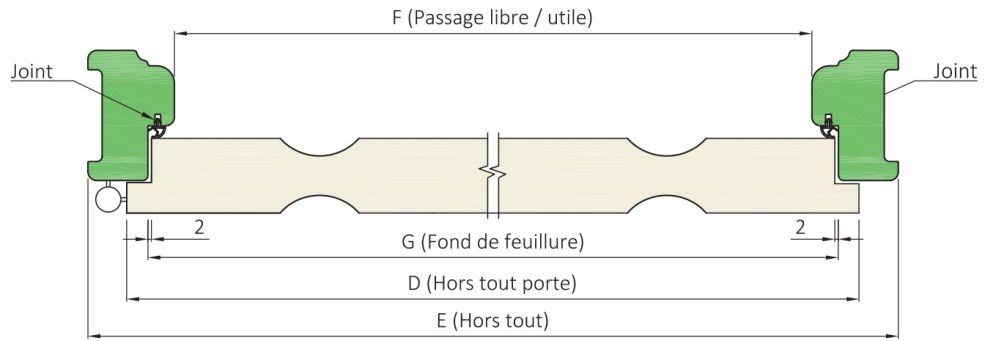

DESCRIPTIF	COMPOSITION DU VANTAIL	PAROI	ÂME	CADRE	CHANTS
		panneaux de fibres postformés		alvéolaire	résineux ou MDF
	PLAGE DE DIMENSIONS	ÉPAISSEUR	LARGEUR		HAUTEUR
		40 mm	modèles structurés : 430 à 930 mm modèles lisses : 630 à 930 mm		2040 mm
	HUISSERIE	MATÉRIAUX	SECTION MINIMALE		DIMENSIONS FEUILLURE
		NEOLYS (MDF hydrofuge) talon 50 mm	74 x 49 mm		chants à recouvrement : 31 x 15 mm
QUINCAILLERIE	FERRAGE			SERRURE	
	3 ou 4 fiches de 70 mm, Ø 13 mm			pêne dormant demi-tour	
JEUX DE MONTAGE	HORIZONTALS		VERTICAUX		
	haut : 2 mm bas : 5 mm		coté serrure : 2 mm coté paumelles : 2 mm		

- ▶ Oculus avec grille en ABS (fourniture sans pose)
- ▶ Oculus avec parcloses en bois prépeintes (fourniture sans pose)
- ▶ Vitrage non fourni

CHANTS À RECOUVREMENT

BLOC PORTE DESIGN 110

ÂME ALVÉOLAIRE

D	630	730	830	930	1030	1130
E	677	777	877	977	1077	1177
F	579	679	779	879	979	1079
G	609	709	809	909	1009	1109

A	B	C
52	74	11
74	90	8
82	101	9,5
102	121	9,5
122	141	9,5

RESPONSABILITÉ

La société exploitant la marque GYPSO décline toute responsabilité pour cause d'utilisation inappropriée ou de circonstances imprévues dans la mise en œuvre du produit.