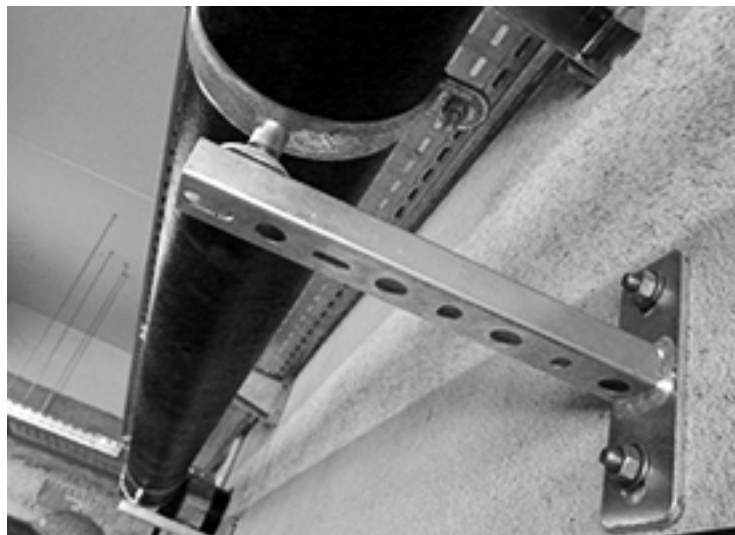

Cheville FIX3 (code 057450)

La cheville traversante pour béton non-fissuré

Normes

Matériaux Supports

Applications

Construction métallique

Construction bois

Fixation en facade

Caractéristiques

Ø fileté (mm)	M8
Ø perçage (mm)	8
Profondeur perçage (mm)	50
Epaisseur maxi pièce à fixer (mm)	5

Avantages produit

- ETE option 7 pour utilisation dans béton non-fissuré
- Angle de cône réduit pour une meilleure distribution de la charge
- Expansion rapide grâce à la conception améliorée du clip
- Conception permettant de reprendre les charges parmi les plus élevées des chevilles agrées ETE option 7
- Filetage total pour une plus grande amplitude de serrage