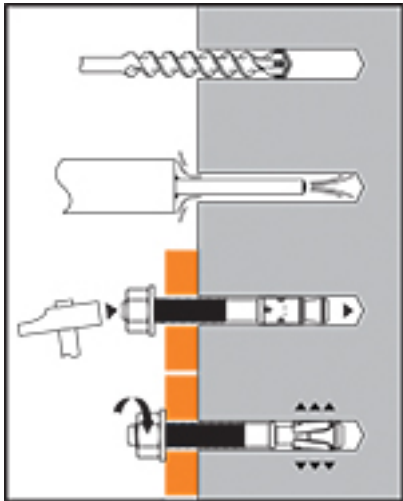

Avantages produit

- ▸ ETE option 7 pour utilisation dans béton non-fissuré
- ▸ Angle de cône réduit pour une meilleure distribution de la charge
- ▸ Expansion rapide grâce à la conception améliorée du clip
- ▸ Conception permettant de reprendre les charges parmi les plus élevées des chevilles agrées ETE option 7
- ▸ Filetage total pour une plus grande amplitude de serrage

Mode de pose

Chevilles

FIX3 écrou rondelle prémontés

050510 - FIX3 M6X45/5 MT

050520 - FIX3 M6X55/15 MT

050530 - FIX3 M6X85/45 MT

057450 - FIX3 M8x55/5 MT

057451 - FIX3 M8x70/20-10 MT

057452 - FIX3 M8x90/40-30 MT

057453 - FIX3 M8x100/50-40 MT

057454 - FIX3 M8x115/65-55 MT

057455 - FIX3 M8x130/80-70 MT

057456 - FIX3 M8x160/110-100 MT

057460 - FIX3 M10x65/5 MT

057461 - FIX3 M10x75/15-5 MT

057462 - FIX3 M10x85/25-15 MT

057463 - FIX3 M10x95/36-26 MT

057464 - FIX3 M10x110/50-40 MT

057465 - FIX3 M10x125/65-55 MT