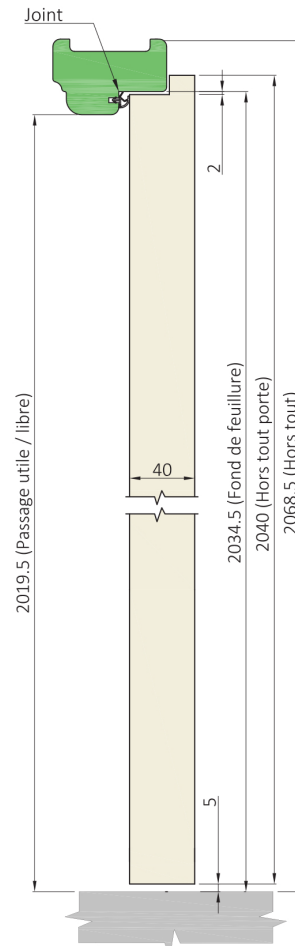

BLOC PORTE PRÉPEINT PLAN ÂME PLEINE

DESTINATION ET FONCTION

- Bloc porte de communication séparatif de 2 pièces, à usage strictement intérieur en ambiance équilibrée et sèche, en maison individuelle ou appartement. Bloc porte adapté également aux chambres d'hôtels, aux bureaux ou locaux recevant du public. Le bloc porte à âme pleine apporte plus de confort dans son utilisation : confort acoustique et thermique (sans classement), meilleure tenue dans la manœuvre, structure permettant la fixation d'accessoires.
- Ce bloc porte n'a aucune performance de résistance au feu, son utilisation à ce titre ou en usage palier constituerait un manquement aux règles de sécurité et dégagerait totalement notre responsabilité.

DESCRIPTIF	COMPOSITION DU VANTAIL	PAROI	ÂME	CADRE	CHANTS	
		panneaux MDF		panneaux de particules pressés à plat		résineux, bois exotique rouge ou MDF
	PLAGE DE DIMENSIONS	ÉPAISSEUR	LARGEUR	HAUTEUR		
		40 mm		1030 mm maxi (au-delà, nous consulter)		2040 mm
	HUISSERIE	MATÉRIAUX	SECTION MINIMALE	DIMENSIONS FEUILLURE		
		NEOLYS (MDF hydrofuge) talon 50 mm		74 x 49 mm		chants à recouvrement : 31 x 15 mm
	QUINCAILLERIE	FERRAGE			SERRURE	
		3 ou 4 fiches de 70 mm, Ø 13 mm			pêne dormant demi-tour	
	JEUX DE MONTAGE	HORIZONTALS	VERTICAUX			
		haut : 2 mm bas : 5 mm		côté serrure : 2 mm côté paumelles : 2 mm		

CHANTS À RECOUVREMENT

BLOC PORTE PRÉPEINT PLAN

ÂME PLEINE

D	630	730	830	930	1030	1130
E	677	777	877	977	1077	1177
F	579	679	779	879	979	1079
G	609	709	809	909	1009	1109

A	B	C
52	74	11
74	90	8
82	101	9,5
102	121	9,5
122	141	9,5