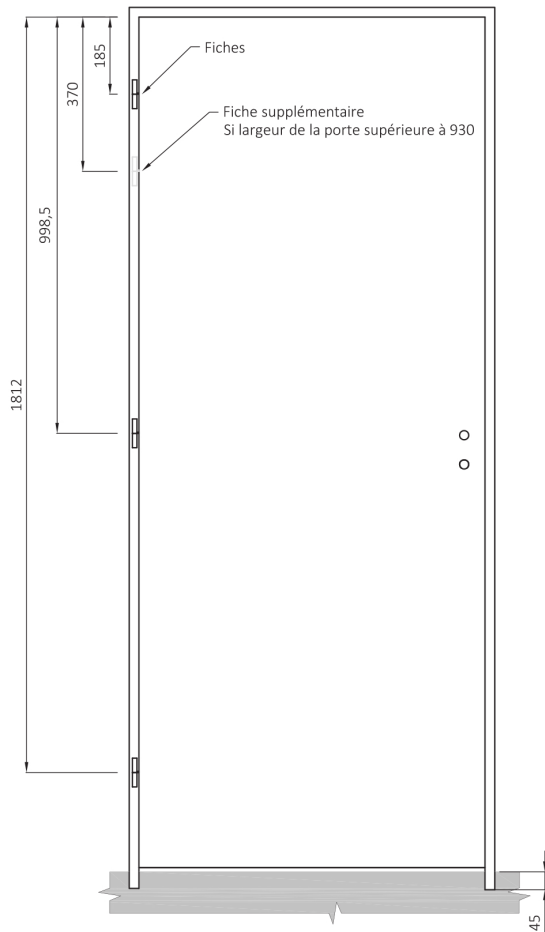

BLOC PORTE PRÉPEINT PLAN ÂME PLEINE

DESTINATION ET FONCTION

- Bloc porte de communication séparatif de 2 pièces, à usage strictement intérieur en ambiance équilibrée et sèche, en maison individuelle ou appartement. Bloc porte adapté également aux chambres d'hôtels, aux bureaux ou locaux recevant du public. Le bloc porte à âme pleine apporte plus de confort dans son utilisation : confort acoustique et thermique (sans classement), meilleure tenue dans la manœuvre, structure permettant la fixation d'accessoires.
- Ce bloc porte n'a aucune performance de résistance au feu, son utilisation à ce titre ou en usage palier constituerait un manquement aux règles de sécurité et dégagerait totalement notre responsabilité.

DESCRIPTIF	COMPOSITION DU VANTAIL	PAROI	ÂME	CADRE	CHANTS	
		panneaux MDF		panneaux de particules pressés à plat		résineux, bois exotique rouge ou MDF
	PLAGE DE DIMENSIONS	ÉPAISSEUR	LARGEUR	HAUTEUR		
		40 mm		1030 mm maxi (au-delà, nous consulter)		2040 mm
	HUISSERIE	MATÉRIAUX	SECTION MINIMALE	DIMENSIONS FEUILLURE		
		NEOLYS (MDF hydrofuge) talon 50 mm		74 x 49 mm		chants à recouvrement : 31 x 15 mm
	QUINCAILLERIE	FERRAGE			SERRURE	
		3 ou 4 fiches de 70 mm, Ø 13 mm			pêne dormant demi-tour	
	JEUX DE MONTAGE	HORIZONTALS	VERTICAUX			
		haut : 2 mm bas : 5 mm		côté serrure : 2 mm côté paumelles : 2 mm		

CHANTS À RECOUVREMENT

BLOC PORTE PRÉPEINT PLAN

ÂME PLEINE

D	630	730	830	930	1030	1130
E	677	777	877	977	1077	1177
F	579	679	779	879	979	1079
G	609	709	809	909	1009	1109

A	B	C
52	74	11
74	90	8
82	101	9,5
102	121	9,5
122	141	9,5