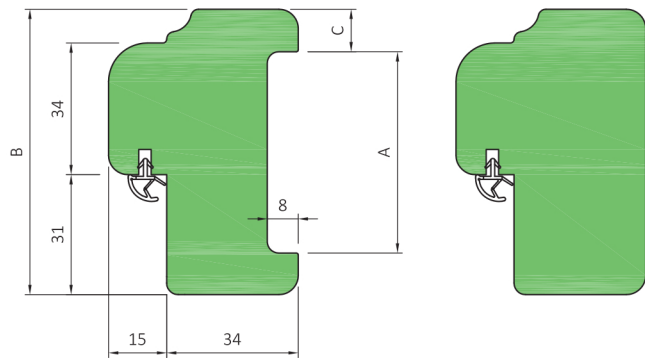

DESCRIPTIF	COMPOSITION DU VANTAIL	PAROI	ÂME	CADRE	CHANTS	
		panneaux MDF		panneaux de particules pressés à plat		résineux, bois exotique rouge ou MDF
	PLAGE DE DIMENSIONS	ÉPAISSEUR	LARGEUR	HAUTEUR		
		40 mm		1030 mm maxi (au-delà, nous consulter)		2040 mm
	HUISSERIE	MATÉRIAUX	SECTION MINIMALE	DIMENSIONS FEUILLURE		
		NEOLYS (MDF hydrofuge) talon 50 mm		74 x 49 mm		chants à recouvrement : 31 x 15 mm
	QUINCAILLERIE	FERRAGE			SERRURE	
		3 ou 4 fiches de 70 mm, Ø 13 mm			pêne dormant demi-tour	
	JEUX DE MONTAGE	HORIZONTALS	VERTICAUX			
		haut : 2 mm bas : 5 mm		côté serrure : 2 mm côté paumelles : 2 mm		

CHANTS À RECOUVREMENT

BLOC PORTE PRÉPEINT PLAN

ÂME PLEINE

D	630	730	830	930	1030	1130
E	677	777	877	977	1077	1177
F	579	679	779	879	979	1079
G	609	709	809	909	1009	1109

A	B	C
52	74	11
74	90	8
82	101	9,5
102	121	9,5
122	141	9,5

RESPONSABILITÉ

La société exploitant la marque GYPSO décline toute responsabilité pour cause d'utilisation inappropriée ou de circonstances imprévues dans la mise en œuvre du produit.

LA GAMME GYPSO

Gencod	Code	Désignation Article	Âme	Dimensions (cm)	Type de serrure
3612960318223	308418-1	BLOC PORTE PRÉPEINT PLAN DROITE POUSSANT GYPSO	Pleine	204x73	Serrure à clé pêne dormant demi-tour (PDDT)
3612960318179	308418-2	BLOC PORTE PRÉPEINT PLAN GAUCHE POUSSANT GYPSO	Pleine	204x73	Serrure à clé pêne dormant demi-tour (PDDT)
3612960318155	308419-1	BLOC PORTE PRÉPEINT PLAN DROITE POUSSANT GYPSO	Pleine	204x83	Serrure à clé pêne dormant demi-tour (PDDT)
3612960318162	308419-2	BLOC PORTE PRÉPEINT PLAN GAUCHE POUSSANT GYPSO	Pleine	204x83	Serrure à clé pêne dormant demi-tour (PDDT)
3612960318186	308420-1	BLOC PORTE PRÉPEINT PLAN DROITE POUSSANT GYPSO	Pleine	204x93	Serrure à clé pêne dormant demi-tour (PDDT)
3612960318193	308420-2	BLOC PORTE PRÉPEINT PLAN GAUCHE POUSSANT GYPSO	Pleine	204x93	Serrure à clé pêne dormant demi-tour (PDDT)