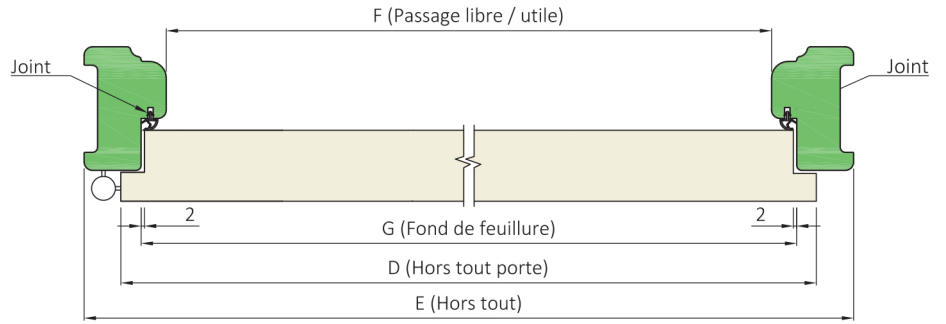

BLOC PORTE PRÉPEINT PLAN

ÂME PLEINE

VARIANTES ET OPTIONS POSSIBLES

PAREMENTS	<ul style="list-style-type: none"> ▶ Prépeinture ▶ Laque RAL 9010 ▶ Parement en stratifié (bloc porte livré non monté) ▶ Placage bois
SERRURES	<ul style="list-style-type: none"> ▶ Bec de cane à condamnation ▶ Bec de cane ▶ Pêne dormant seul ▶ Sûreté 1 point à cylindre
FERME-PORTE	<ul style="list-style-type: none"> ▶ Posé en applique
ÉQUIPEMENT TRAVERSE BASSE	<ul style="list-style-type: none"> ▶ Pose d'un joint en bas de porte
OCULUS	<ul style="list-style-type: none"> ▶ Carré ou rectangulaire (parcloles fournies non posées) ▶ Circulaire, \varnothing 300 mm (parcloles fournies non posées) ▶ Vitrage non fourni

CHANTS À RECOUVREMENT

BLOC PORTE PRÉPEINT PLAN

ÂME PLEINE

D	630	730	830	930	1030	1130
E	677	777	877	977	1077	1177
F	579	679	779	879	979	1079
G	609	709	809	909	1009	1109

A	B	C
52	74	11
74	90	8
82	101	9,5
102	121	9,5
122	141	9,5

RESPONSABILITÉ

La société exploitant la marque GYPSO décline toute responsabilité pour cause d'utilisation inappropriée ou de circonstances imprévues dans la mise en œuvre du produit.

LA GAMME GYPSO

Gencod	Code	Désignation Article	Âme	Dimensions (cm)	Type de serrure
3612960318223	308418-1	BLOC PORTE PRÉPEINT PLAN DROITE POUSSANT GYPSO	Pleine	204x73	Serrure à clé pêne dormant demi-tour (PDDT)
3612960318179	308418-2	BLOC PORTE PRÉPEINT PLAN GAUCHE POUSSANT GYPSO	Pleine	204x73	Serrure à clé pêne dormant demi-tour (PDDT)
3612960318155	308419-1	BLOC PORTE PRÉPEINT PLAN DROITE POUSSANT GYPSO	Pleine	204x83	Serrure à clé pêne dormant demi-tour (PDDT)
3612960318162	308419-2	BLOC PORTE PRÉPEINT PLAN GAUCHE POUSSANT GYPSO	Pleine	204x83	Serrure à clé pêne dormant demi-tour (PDDT)
3612960318186	308420-1	BLOC PORTE PRÉPEINT PLAN DROITE POUSSANT GYPSO	Pleine	204x93	Serrure à clé pêne dormant demi-tour (PDDT)
3612960318193	308420-2	BLOC PORTE PRÉPEINT PLAN GAUCHE POUSSANT GYPSO	Pleine	204x93	Serrure à clé pêne dormant demi-tour (PDDT)