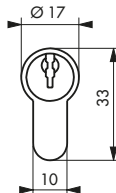

Cylindre profilé à bouton

	30x30	30x40	30x50	30x60	35x35	35x40	35x45	35x55	40x40	40x50
A	30	30	30	30	35	35	35	35	40	40
B	30	40	50	60	35	40	45	55	40	50
C	60	70	80	90	70	75	80	90	80	90

Description / Description / Descripción

TARIF MEME VARIURE

Designation	Boite	Colis.	Prix
CYLINDRE PROFILE européen à bouton 30 x 30 mm 3 clés MV 1279	0040609	10	
CYLINDRE PROFILE européen à bouton 30 x 30 mm nickelé 3 clés MV 1279	0040616	10	
DEMI-CYLINDRE PROFILE européen 30 x 10 mm 3 clés MV 1279	0059403	10	
DEMI-CYLINDRE PROFILE européen 30 x 10 mm nickelé 3 clés MV 1279	0059410	10	
CYLINDRE PROFILE européen 30 x 30 mm 3 clés MV 1279	0062601	10	
CYLINDRE PROFILE européen 30 x 30 mm nickelé 3 clés MV 1279	0062618	10	
CYLINDRE PROFILE européen 30 x 40 mm 3 clés MV 1279	0062656	10	
CYLINDRE PROFILE européen 30 x 40 mm nickelé 3 clés MV 1279	0062663	10	
CYLINDRE PROFILE européen 35 x 35 mm 3 clés MV 1279	0062700	10	
CYLINDRE PROFILE européen 35 x 35 mm nickelé 3 clés MV 1279	0062717	10	
CYLINDRE PROFILE européen 40 x 40 mm 3 clés MV 1279	0062809	10	
CYLINDRE PROFILE européen 30 x 50 mm 3 clés MV 1279	0062816	10	
CYLINDRE PROFILE européen 30 x 60 mm 3 clés MV 1279	0062878	10	