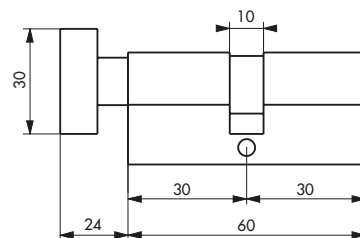

Cylindre de sûreté / 5 GOUPILLES STD

016266

Protection
Arrachement

Cylindre conforme à la norme
EN1303:2005
Classification

1 6 - 1 - C 4 0

014060

1/2 Cylindre profilé

Cylindre profilé 2 entrées

Cylindre profilé à bouton

	30x30	30x40	30x50	30x60	35x35	35x40	35x45	35x55	40x40	40x50
A	30	30	30	30	35	35	35	35	40	40
B	30	40	50	60	35	40	45	55	40	50
C	60	70	80	90	70	75	80	90	80	90

Description / Description / Descripción

Profil européen laiton. Mécanisme à 5 goupilles
Panneton anti arrachement. 3 clés en laiton nickelé.
European brass profile. 5 pin mechanism. Driver cam made of powdered metal. 3 nickel plated brass keys.
Perfil europeo latón. Mecanismo de 5 pasadores. Pivote de acero sinterizado. 3 llaves de latón niquelado.

TARIF MEME VARIURE

Designation	Boite	Colis.	Prix
CYLINDRE PROFILE européen à bouton 30 x 30 mm 3 clés MV 1279	0040609	10	
CYLINDRE PROFILE européen à bouton 30 x 30 mm nickelé 3 clés MV 1279	0040616	10	
DEMI-CYLINDRE PROFILE européen 30 x 10 mm 3 clés MV 1279	0059403	10	
DEMI-CYLINDRE PROFILE européen 30 x 10 mm nickelé 3 clés MV 1279	0059410	10	
CYLINDRE PROFILE européen 30 x 30 mm 3 clés MV 1279	0062601	10	
CYLINDRE PROFILE européen 30 x 30 mm nickelé 3 clés MV 1279	0062618	10	
CYLINDRE PROFILE européen 30 x 40 mm 3 clés MV 1279	0062656	10	
CYLINDRE PROFILE européen 30 x 40 mm nickelé 3 clés MV 1279	0062663	10	
CYLINDRE PROFILE européen 35 x 35 mm 3 clés MV 1279	0062700	10	
CYLINDRE PROFILE européen 35 x 35 mm nickelé 3 clés MV 1279	0062717	10	
CYLINDRE PROFILE européen 40 x 40 mm 3 clés MV 1279	0062809	10	
CYLINDRE PROFILE européen 30 x 50 mm 3 clés MV 1279	0062816	10	
CYLINDRE PROFILE européen 30 x 60 mm 3 clés MV 1279	0062878	10	