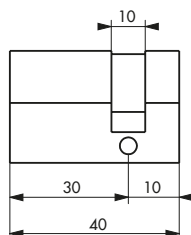

Cylindre de sûreté / 5 GOUPILLES STD

016266

Protection
Arrachement

Cylindre conforme à la norme
EN1303:2005
Classification

1 6 - 1 - C 4 0

014060

1/2 Cylindre profilé

Cylindre profilé 2 entrées

Cylindre profilé à bouton

	30x30	30x40	30x50	30x60	35x35	35x40	35x45	35x55	40x40	40x50
A	30	30	30	30	35	35	35	35	40	40
B	30	40	50	60	35	40	45	55	40	50
C	60	70	80	90	70	75	80	90	80	90

Description / Description / Descripción

TARIF MEME VARIURE

Designation	Boite	Colis.	Prix
CYLINDRE PROFILE européen à bouton 30 x 30 mm 3 clés MV 1279	0040609	10	
CYLINDRE PROFILE européen à bouton 30 x 30 mm nickelé 3 clés MV 1279	0040616	10	
DEMI-CYLINDRE PROFILE européen 30 x 10 mm 3 clés MV 1279	0059403	10	
DEMI-CYLINDRE PROFILE européen 30 x 10 mm nickelé 3 clés MV 1279	0059410	10	
CYLINDRE PROFILE européen 30 x 30 mm 3 clés MV 1279	0062601	10	
CYLINDRE PROFILE européen 30 x 30 mm nickelé 3 clés MV 1279	0062618	10	
CYLINDRE PROFILE européen 30 x 40 mm 3 clés MV 1279	0062656	10	
CYLINDRE PROFILE européen 30 x 40 mm nickelé 3 clés MV 1279	0062663	10	
CYLINDRE PROFILE européen 35 x 35 mm 3 clés MV 1279	0062700	10	
CYLINDRE PROFILE européen 35 x 35 mm nickelé 3 clés MV 1279	0062717	10	
CYLINDRE PROFILE européen 40 x 40 mm 3 clés MV 1279	0062809	10	
CYLINDRE PROFILE européen 30 x 50 mm 3 clés MV 1279	0062816	10	
CYLINDRE PROFILE européen 30 x 60 mm 3 clés MV 1279	0062878	10	