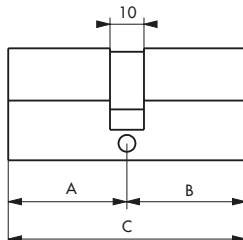

Cylindre de sûreté / 5 GOUPILLES STD

016266

Protection
Arrachement

Cylindre conforme à la norme
EN1303:2005
Classification

1 6 - 1 - C 4 0

014060

1/2 Cylindre profilé

Cylindre profilé 2 entrées

Cylindre profilé à bouton

	30x30	30x40	30x50	30x60	35x35	35x40	35x45	35x55	40x40	40x50
A	30	30	30	30	35	35	35	35	40	40
B	30	40	50	60	35	40	45	55	40	50
C	60	70	80	90	70	75	80	90	80	90

Description / Description / Descripción

TARIF MEME VARIURE

Designation	Boite	Colis.	Prix
CYLINDRE PROFILE européen à bouton 30 x 30 mm 3 clés MV 1279	0040609	10	
CYLINDRE PROFILE européen à bouton 30 x 30 mm nickelé 3 clés MV 1279	0040616	10	
DEMI-CYLINDRE PROFILE européen 30 x 10 mm 3 clés MV 1279	0059403	10	
DEMI-CYLINDRE PROFILE européen 30 x 10 mm nickelé 3 clés MV 1279	0059410	10	
CYLINDRE PROFILE européen 30 x 30 mm 3 clés MV 1279	0062601	10	
CYLINDRE PROFILE européen 30 x 30 mm nickelé 3 clés MV 1279	0062618	10	
CYLINDRE PROFILE européen 30 x 40 mm 3 clés MV 1279	0062656	10	
CYLINDRE PROFILE européen 30 x 40 mm nickelé 3 clés MV 1279	0062663	10	
CYLINDRE PROFILE européen 35 x 35 mm 3 clés MV 1279	0062700	10	
CYLINDRE PROFILE européen 35 x 35 mm nickelé 3 clés MV 1279	0062717	10	
CYLINDRE PROFILE européen 40 x 40 mm 3 clés MV 1279	0062809	10	
CYLINDRE PROFILE européen 30 x 50 mm 3 clés MV 1279	0062816	10	
CYLINDRE PROFILE européen 30 x 60 mm 3 clés MV 1279	0062878	10	