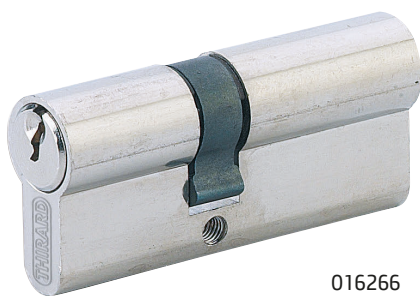

Cylindre de sûreté / 5 GOUPILLES STD

016266

Protection
Arrachement

Cylindre conforme à la norme
EN1303:2005
Classification

1 6 - 1 - C 4 0

014060

1/2 Cylindre profilé

Cylindre profilé 2 entrées

Cylindre profilé à bouton

	30x30	30x40	30x50	30x60	35x35	35x40	35x45	35x55	40x40	40x50
A	30	30	30	30	35	35	35	35	40	40
B	30	40	50	60	35	40	45	55	40	50
C	60	70	80	90	70	75	80	90	80	90

Description / Description / Descripción

Profil européen laiton. Mécanisme à 5 goupilles
Panneton anti arrachement. 3 clés en laiton nickelé.
European brass profile. 5 pin mechanism. Driver cam made of powdered metal. 3 nickel plated brass keys.
Perfil europeo latón. Mecanismo de 5 pasadores. Pivote de acero sinterizado. 3 llaves de latón niquelado.