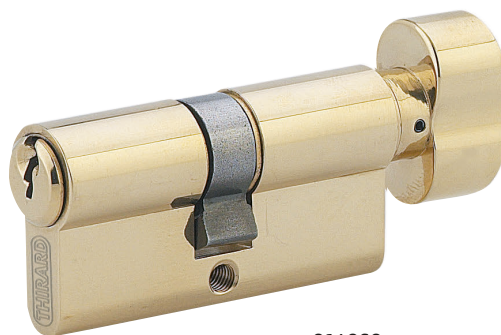

Cylindre de sûreté / 5 GOUPILLES STD

016266

Protection
Arrachement

Cylindre conforme à la norme
EN1303:2005
Classification

1 6 - 1 - C 4 0

014060

1/2 Cylindre profilé

Cylindre profilé 2 entrées

Cylindre profilé à bouton

	30x30	30x40	30x50	30x60	35x35	35x40	35x45	35x55	40x40	40x50
A	30	30	30	30	35	35	35	35	40	40
B	30	40	50	60	35	40	45	55	40	50
C	60	70	80	90	70	75	80	90	80	90

Description / Description / Descripción

Profil européen laiton. Mécanisme à 5 goupilles
Panneton anti arrachement. 3 clés en laiton nickelé.
European brass profile. 5 pin mechanism. Driver cam made of powdered metal. 3 nickel plated brass keys.
Perfil europeo latón. Mecanismo de 5 pasadores. Pivote de acero sinterizado. 3 llaves de latón niquelado.

Finition / Finish / Acabado

Laiton ou nickelé
Brass or nickel plated
Latón, niquelado

Version / Option / Versión

Demi-cylindre 1 entrée. Cylindre 1 entrée à bouton.
Panneton réduit.
1/2 cylinder with key way. Cylinder with key way and inside knob.
Semicilindro. Cilindro de 2 entradas.
Cilindro 1 entrada de botón.