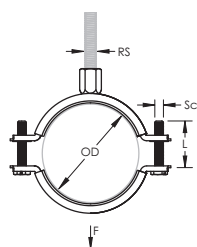

nVent CADDY Macrofix Isolé M8/M10, acier inoxydable – MFD037S6 (586305)

- Les rebords relevés sur le collier évitent que l'isolant se détache pendant l'installation
- Une rondelle en plastique évite que les vis ne tombent pendant l'installation
- Les vis ont une tête multi-fonction compatible avec embouts de vissage plat, cruciforme et douille hexagonale
- Les oreilles allongées du collier augmentent le dégagement pour les outils et facilitent le serrage des vis
- L'écrou de montage peut être fixé sur tige filetée en M8 ou en M10, simplifiant la gestion du matériel
- La longueur des vis a été optimisée pour accommoder une plus large gamme de tuyaux, réduisant l'inventaire
- Réduction du bruit de catégorie II selon la norme DIN EN ISO 3822-1
- Conforme à la conception d'isolation acoustique selon la norme DIN 4109
- Classification de résistance au feu "E" selon DIN EN13501-1

| | |
|---------------------------|--|
| Référence | MFD037S6 |
| Numéro d'Article | 586305 |
| Matériau | Caoutchouc EPDM-SDR Acier Inoxydable 316L (EN 1.4404) |
| Finition | Poli par Électrolyse |
| Couleur | Noire |
| Température | -50 à 110 °C |
| Diamètre Extérieur (OD) | 31 – 37 mm |
| Taille du tuyau | 1" |
| NB/DN | 25 |
| Dimension de la Tige (RS) | M8 M10 |
| Largeur (W) | 20 mm |
| Épaisseur (T) | 1 mm |
| Diamètre de la vis (Sc) | M6 |
| Longueur de la vis (L) | 22 mm |
| Charge Statique (F) | 700 N |
| Certifications | ITB RAL-GZ 655 |