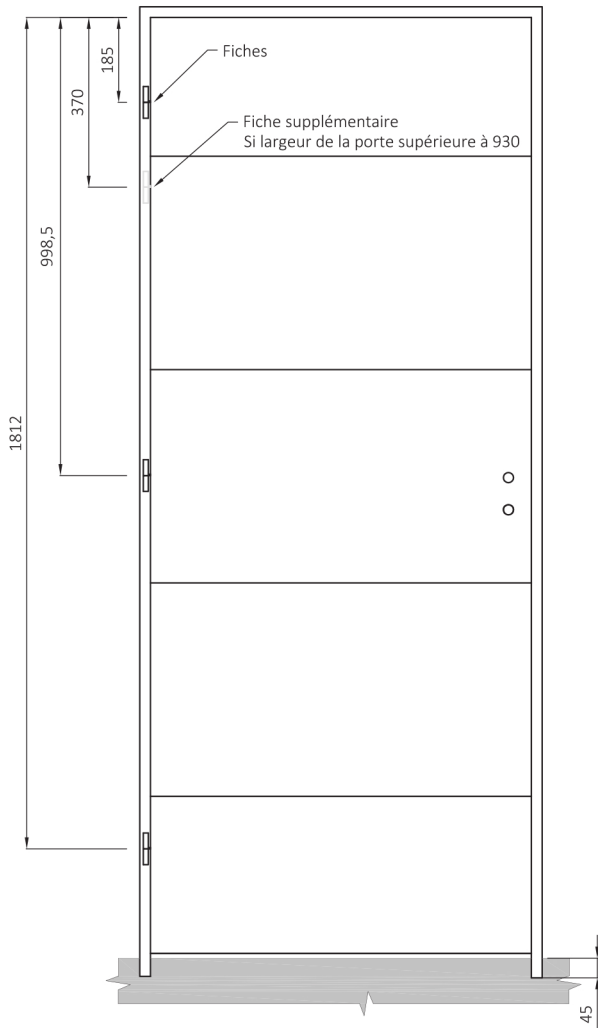

BLOC PORTE PRÉPEINT KETCH ÂME ALVÉOLAIRE

DESTINATION ET FONCTION

- Bloc porte de communication séparatif de 2 pièces en maison individuelle ou appartement, à usage strictement intérieur en ambiance équilibrée et sèche : cuisine, séjour, chambre, salle de bain...
- Ce bloc porte n'a pas de classement feu acoustique thermique ; seule sa stabilité a été éprouvée en atmosphère équilibrée.

DESCRIPTIF	COMPOSITION DU VANTAIL	PAROI	ÂME	CADRE	CHANTS
		panneaux fibre dure avec rainures Graphik		alvéolaire	résineux ou MDF
	PLAGE DE DIMENSIONS	ÉPAISSEUR	LARGEUR	HAUTEUR	
		40 mm	530 à 1030 mm (selon modèles, nous consulter)	2040 mm	
	HUISSERIE	MATÉRIAUX	SECTION MINIMALE	DIMENSIONS FEUILLURE	
NEOLYS (MDF hydrofuge) talon 50 mm		74 x 49 mm	chants à recouvrement : 31 x 15 mm		
QUINCAILLERIE	FERRAGE			SERRURE	
	3 ou 4 fiches de 70 mm, Ø 13 mm			pêne dormant demi-tour	
JEUX DE MONTAGE	HORIZONTALS		VERTICAUX		
	haut : 2 mm bas : 5 mm		coté serrure : 2 mm coté paumelles : 2 mm		

BLOC PORTE PRÉPEINT KETCH

ÂME ALVÉOLAIRE

VARIANTES ET OPTIONS POSSIBLES

PAREMENTS

- ▶ Prépeinture
- ▶ Laque RAL 9010

SERRURES

- ▶ Bec de cane à condamnation
- ▶ Bec de cane
- ▶ Pêne dormant seul
- ▶ Sûreté 1 point à cylindre

CHANTS À RECOUVREMENT

BLOC PORTE PRÉPEINT KETCH

ÂME ALVÉOLAIRE

D	630	730	830	930	1030	1130
E	677	777	877	977	1077	1177
F	579	679	779	879	979	1079
G	609	709	809	909	1009	1109

A	B	C
52	74	11
74	90	8
82	101	9,5
102	121	9,5
122	141	9,5