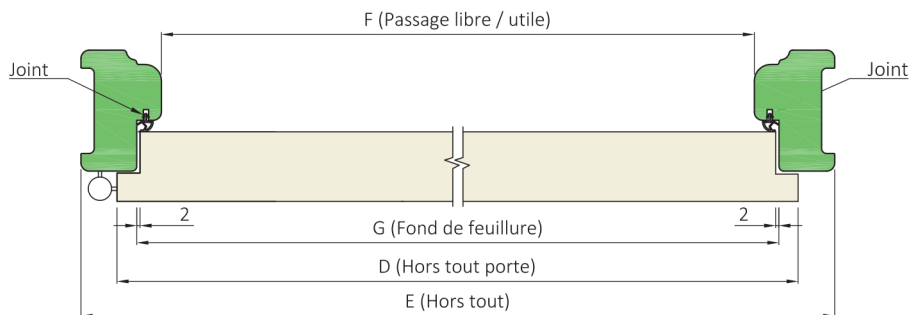

DESCRIPTIF	COMPOSITION DU VANTAIL	PAROI	ÂME	CADRE	CHANTS
		panneaux fibre dure avec rainures Graphik		alvéolaire	résineux ou MDF
	PLAGE DE DIMENSIONS	ÉPAISSEUR	LARGEUR	HAUTEUR	
		40 mm	530 à 1030 mm (selon modèles, nous consulter)	2040 mm	
	HUISSERIE	MATÉRIAUX	SECTION MINIMALE	DIMENSIONS FEUILLURE	
NEOLYS (MDF hydrofuge) talon 50 mm		74 x 49 mm	chants à recouvrement : 31 x 15 mm		
QUINCAILLERIE	FERRAGE			SERRURE	
	3 ou 4 fiches de 70 mm, Ø 13 mm			pêne dormant demi-tour	
JEUX DE MONTAGE	HORIZONTALS		VERTICAUX		
	haut : 2 mm bas : 5 mm		coté serrure : 2 mm coté paumelles : 2 mm		

BLOC PORTE PRÉPEINT KETCH

ÂME ALVÉOLAIRE

VARIANTES ET OPTIONS POSSIBLES

PAREMENTS

- ▶ Prépeinture
- ▶ Laque RAL 9010

SERRURES

- ▶ Bec de cane à condamnation
- ▶ Bec de cane
- ▶ Pêne dormant seul
- ▶ Sûreté 1 point à cylindre

CHANTS À RECOUVREMENT

BLOC PORTE PRÉPEINT KETCH

ÂME ALVÉOLAIRE

D	630	730	830	930	1030	1130
E	677	777	877	977	1077	1177
F	579	679	779	879	979	1079
G	609	709	809	909	1009	1109

A	B	C
52	74	11
74	90	8
82	101	9,5
102	121	9,5
122	141	9,5

RESPONSABILITÉ

La société exploitant la marque GYPSO décline toute responsabilité pour cause d'utilisation inappropriée ou de circonstances imprévues dans la mise en œuvre du produit.

LA GAMME GYPSO

Gencod	Code	Désignation Article	Âme	Dimensions (cm)	Type de serrure
3612960006854	681448-1	BLOC PORTE PRÉPEINT KETCH DROITE POUSSANT GYPSO	Alvéolaire	204x73	Serrure à clé pêne dormant demi-tour (PDDT)
3612960006861	681448-2	BLOC PORTE PRÉPEINT KETCH GAUCHE POUSSANT GYPSO	Alvéolaire	204x73	Serrure à clé pêne dormant demi-tour (PDDT)
3612960006878	681451-1	BLOC PORTE PRÉPEINT KETCH DROITE POUSSANT GYPSO	Alvéolaire	204x83	Serrure à clé pêne dormant demi-tour (PDDT)
3612960006885	681451-2	BLOC PORTE PRÉPEINT KETCH GAUCHE POUSSANT GYPSO	Alvéolaire	204x83	Serrure à clé pêne dormant demi-tour (PDDT)