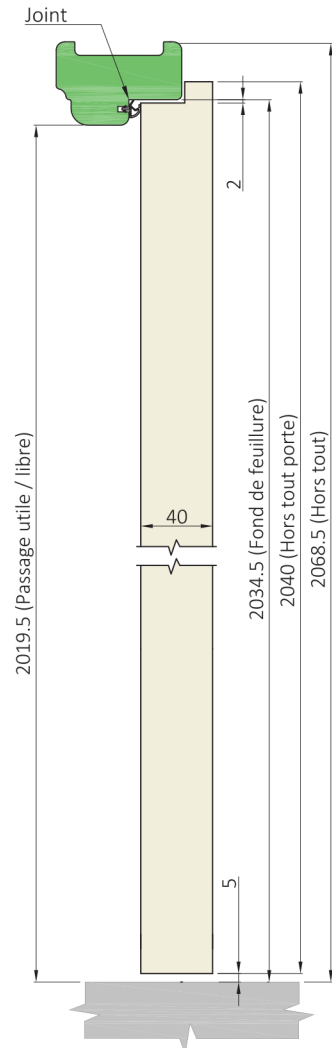

BLOC PORTE PRÉPEINT KETCH ÂME ALVÉOLAIRE

DESTINATION ET FONCTION

- Bloc porte de communication séparatif de 2 pièces en maison individuelle ou appartement, à usage strictement intérieur en ambiance équilibrée et sèche : cuisine, séjour, chambre, salle de bain...
- Ce bloc porte n'a pas de classement feu acoustique thermique ; seule sa stabilité a été éprouvée en atmosphère équilibrée.

DESCRIPTIF	COMPOSITION DU VANTAIL	PAROI	ÂME	CADRE	CHANTS
		panneaux fibre dure avec rainures Graphik		alvéolaire	résineux ou MDF
	PLAGE DE DIMENSIONS	ÉPAISSEUR	LARGEUR	HAUTEUR	
		40 mm	530 à 1030 mm (selon modèles, nous consulter)	2040 mm	
	HUISSERIE	MATÉRIAUX	SECTION MINIMALE	DIMENSIONS FEUILLURE	
NEOLYS (MDF hydrofuge) talon 50 mm		74 x 49 mm	chants à recouvrement : 31 x 15 mm		
QUINCAILLERIE	FERRAGE			SERRURE	
	3 ou 4 fiches de 70 mm, Ø 13 mm			pêne dormant demi-tour	
JEUX DE MONTAGE	HORIZONTALS		VERTICAUX		
	haut : 2 mm bas : 5 mm		coté serrure : 2 mm coté paumelles : 2 mm		

BLOC PORTE PRÉPEINT KETCH

ÂME ALVÉOLAIRE

VARIANTES ET OPTIONS POSSIBLES

PAREMENTS

- ▶ Prépeinture
- ▶ Laque RAL 9010

SERRURES

- ▶ Bec de cane à condamnation
- ▶ Bec de cane
- ▶ Pêne dormant seul
- ▶ Sûreté 1 point à cylindre

CHANTS À RECOUVREMENT

BLOC PORTE PRÉPEINT KETCH

ÂME ALVÉOLAIRE

D	630	730	830	930	1030	1130
E	677	777	877	977	1077	1177
F	579	679	779	879	979	1079
G	609	709	809	909	1009	1109

A	B	C
52	74	11
74	90	8
82	101	9,5
102	121	9,5
122	141	9,5