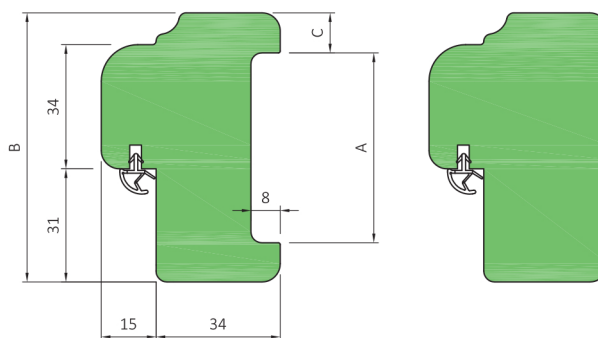

DESCRIPTIF	COMPOSITION DU VANTAIL	PAROI	ÂME	CADRE	CHANTS
		panneaux fibre dure avec rainures Graphik		alvéolaire	résineux ou MDF
	PLAGE DE DIMENSIONS	ÉPAISSEUR	LARGEUR	HAUTEUR	
		40 mm	530 à 1030 mm (selon modèles, nous consulter)	2040 mm	
	HUISSERIE	MATÉRIAUX	SECTION MINIMALE	DIMENSIONS FEUILLURE	
NEOLYS (MDF hydrofuge) talon 50 mm		74 x 49 mm	chants à recouvrement : 31 x 15 mm		
QUINCAILLERIE	FERRAGE			SERRURE	
	3 ou 4 fiches de 70 mm, Ø 13 mm			pêne dormant demi-tour	
JEUX DE MONTAGE	HORIZONTALS		VERTICAUX		
	haut : 2 mm bas : 5 mm		coté serrure : 2 mm coté paumelles : 2 mm		

CHANTS À RECOUVREMENT

BLOC PORTE PRÉPEINT KETCH

ÂME ALVÉOLAIRE

D	630	730	830	930	1030	1130
E	677	777	877	977	1077	1177
F	579	679	779	879	979	1079
G	609	709	809	909	1009	1109

A	B	C
52	74	11
74	90	8
82	101	9,5
102	121	9,5
122	141	9,5

RESPONSABILITÉ

La société exploitant la marque GYPSO décline toute responsabilité pour cause d'utilisation inappropriée ou de circonstances imprévues dans la mise en œuvre du produit.

LA GAMME GYPSO

Gencod	Code	Désignation Article	Âme	Dimensions (cm)	Type de serrure
3612960006854	681448-1	BLOC PORTE PRÉPEINT KETCH DROITE POUSSANT GYPSO	Alvéolaire	204x73	Serrure à clé pêne dormant demi-tour (PDDT)
3612960006861	681448-2	BLOC PORTE PRÉPEINT KETCH GAUCHE POUSSANT GYPSO	Alvéolaire	204x73	Serrure à clé pêne dormant demi-tour (PDDT)
3612960006878	681451-1	BLOC PORTE PRÉPEINT KETCH DROITE POUSSANT GYPSO	Alvéolaire	204x83	Serrure à clé pêne dormant demi-tour (PDDT)
3612960006885	681451-2	BLOC PORTE PRÉPEINT KETCH GAUCHE POUSSANT GYPSO	Alvéolaire	204x83	Serrure à clé pêne dormant demi-tour (PDDT)