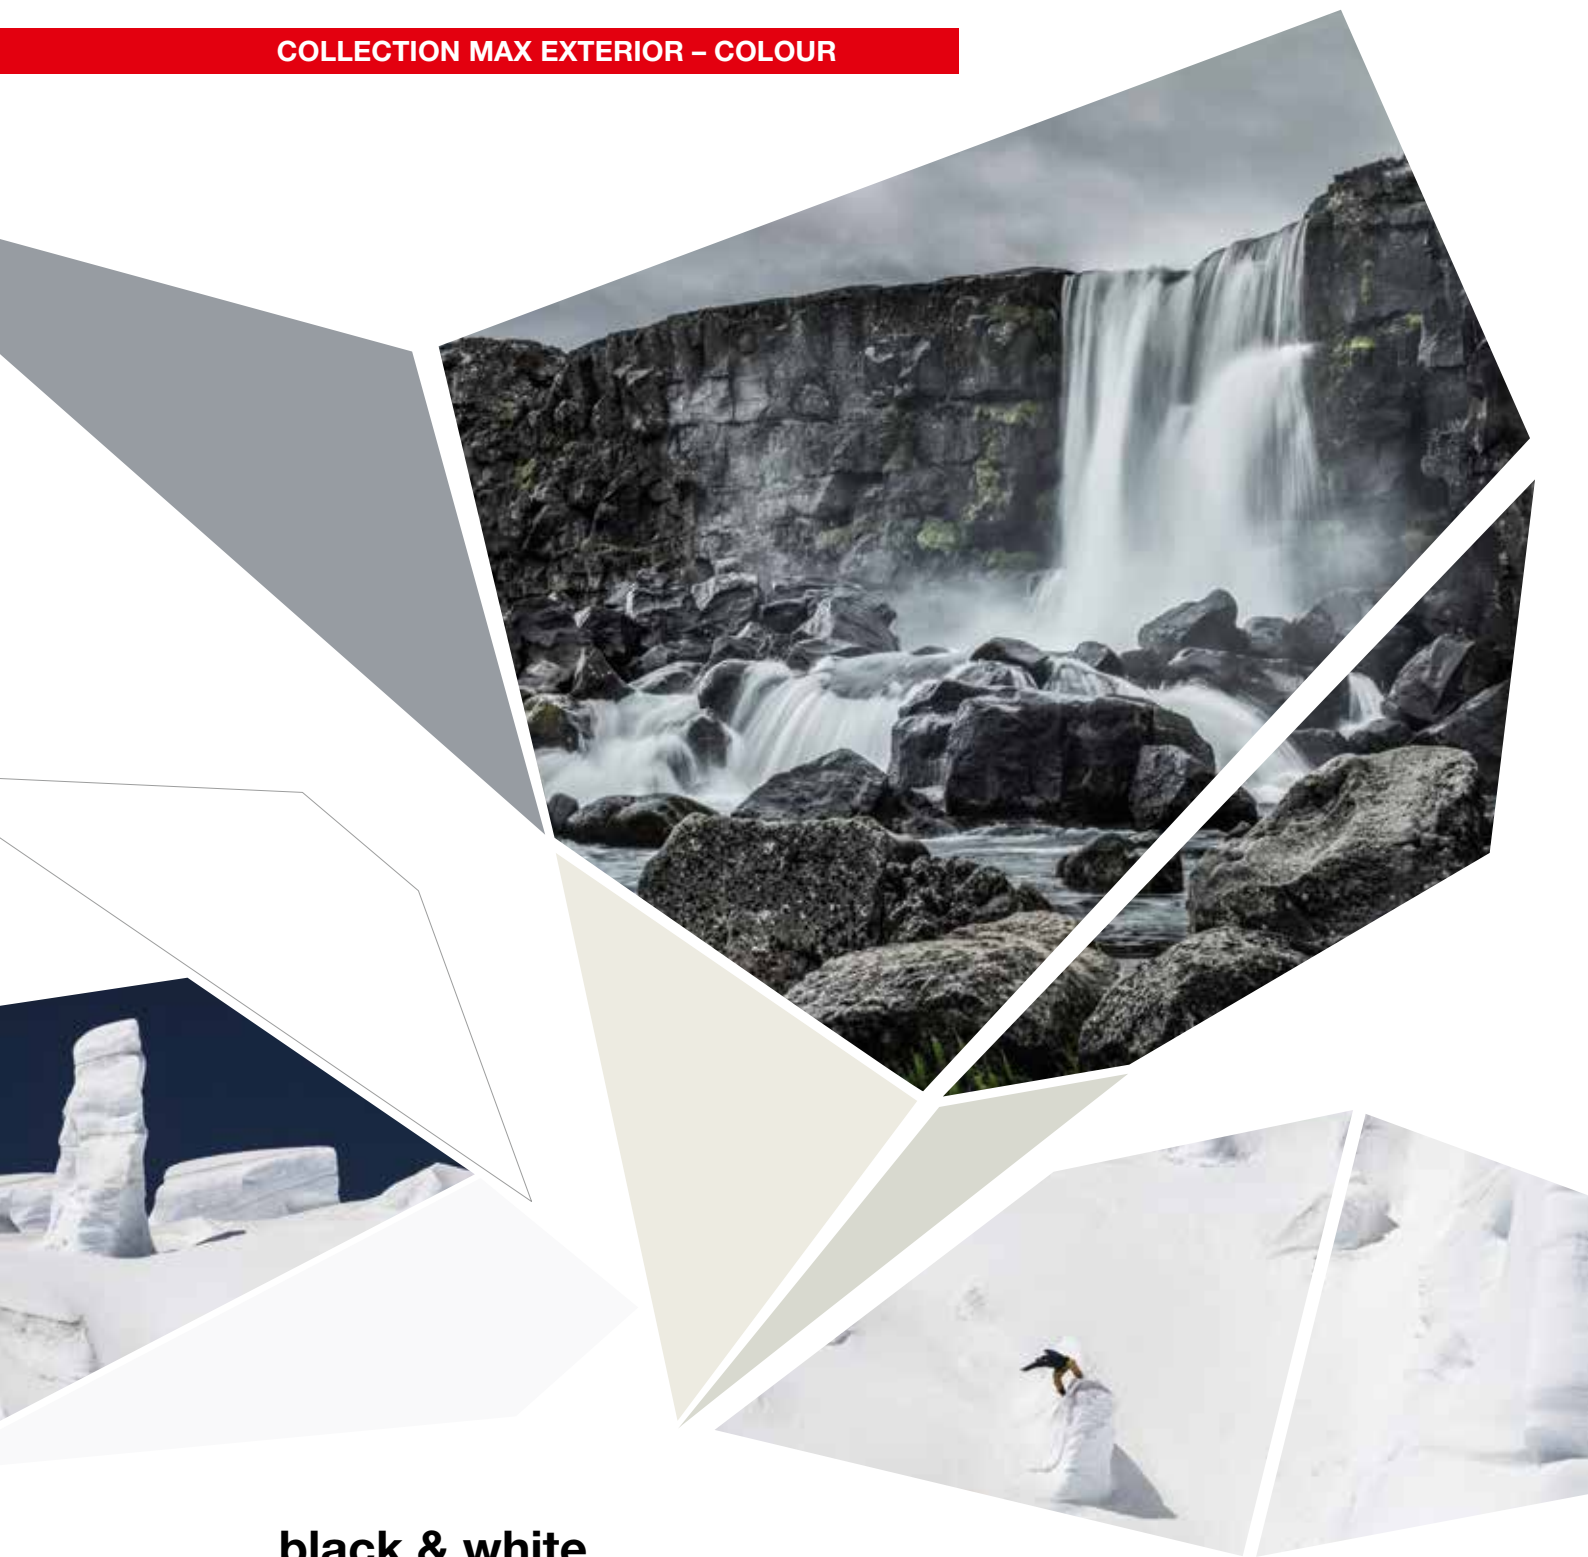

5032 + GLITTER
Cinnamon + G

0080 + GLITTER
Black + G

0768 + GLITTER
Sparrow + G

0056 + GLITTER
Atlantis + G

0077 + GLITTER
Charcoal + G

0066 + GLITTER
Sand + G

black & white

L'éternel opposition entre la lumière et l'ombre - toujours présente, nouvelle tous les jours. Cette élégance est combinable avec bien d'autres décors. Donnez du caractère à vos ouvrages grâce à ces contrastes très attrayants.