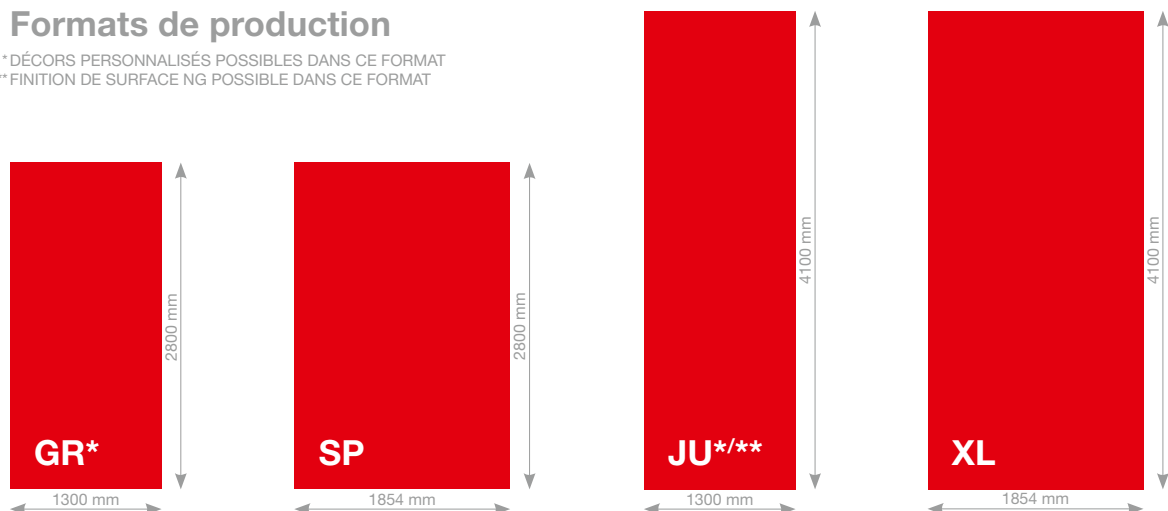

SURFACE

NT

FORMATS DE PRODUCTION

2800 x 1300 mm = 3,64 m²

4100 x 1300 mm = 5,33 m²

2800 x 1854 mm = 5,19 m²

4100 x 1854 mm = 7,60 m²

NOYAU

brun,

Qualité F, M1 – B-s2, d0 pour les épaisseurs 6 à 13 mm inclus

Qualité standard – Euroclasse Classement D pour les

épaisseurs 14 à 20 mm inclus

PANNEAUX À DÉCOR SUR UNE FACE

Panneau à contreparement poncé:

Pour les éléments sandwich à structure symétrique.

Épaisseurs	Tolérances (EN 438-6, 5.3)
2,0 - 2,9 mm	± 0,2 mm
3,0 - 4,0 mm	± 0,3 mm

PANNEAUX À DÉCOR SUR LES DEUX FACES

Épaisseurs	Tolérances (EN 438-6, 5.3)
4,0 - 4,9 mm	± 0,3 mm
5,0 - 7,9 mm	± 0,4 mm
8,0 - 11,9 mm	± 0,5 mm
12,0 - 13,0 mm	± 0,6 mm

Épaisseurs plus importantes sur demande, en qualité standard (euroclasse classement D) en format XL uniquement.

Pour pouvoir donner un aspect clair uniforme aux parois intérieures des balcons, il est aussi possible de produire les panneaux Max Exterior avec une face (contreparement) blanche: décor 0890 NT-blanc balcon. En raison des différences de tensions surfaciques entre les décors, il faut réduire d'environ 15% les entraxes de fixations indiqués dans cette brochure.

Formats de production

* DÉCORS PERSONNALISÉS POSSIBLES DANS CE FORMAT
** FINITION DE SURFACE NG POSSIBLE DANS CE FORMAT

TOLÉRANCES +10 - 0 mm (EN 438-6, 5.3)
LES FORMATS DE PANNEAUX SONT DES FORMATS DE PRODUCTION. LORSQU'UNE GRANDE PRÉCISION DES DIMENSIONS ET D'ANGLES EST NÉCESSAIRE, UN DÉCOUPAGE DE TOUS LES CÔTÉS EST RECOMMANDÉ. SELON LA DÉCOUPE, LES DIMENSIONS NETTES SE RÉDUISENT DE 10 mm.