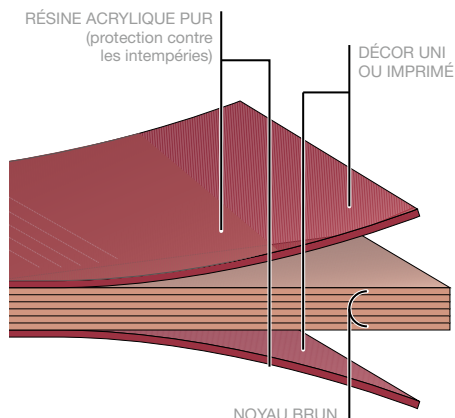

STRUCTURE DES PANNEAUX MAX EXTERIOR

PROPRIÉTÉS PHYSIQUES MAX EXTERIOR QUALITÉ F

PROPRIÉTÉS	MÉTHODE D'ESSAI	EVALUATION	VALEUR PRÉCONISÉE	VALEUR EFFECTIVE
RÉSISTANCE À LA LUMIÈRE ET AUX INTEMPÉRIES (SURFACE NT)				
Exposition aux intempéries artificielles*	EN ISO 4892-2 3000 h	Echelle de gris selon EN 20105-A02	≥ 3	4-5
Résistance aux UV	EN ISO 4892-3 1500 h	Echelle de gris selon EN 20105-A02	≥ 3	4-5

PROPRIÉTÉS	MÉTHODE D'ESSAI	UNITÉ DE MESURE	VALEUR PRÉCONISÉE	VALEUR EFFECTIVE
PROPRIÉTÉS MÉCANIQUES				
Masse volumique brute	EN ISO 1183-1	g/cm³		1,35
Résistance à la flexion	EN ISO 178	MPa	> 80	> 80
Module d'élasticité	EN ISO 178	MPa	> 9.000	> 9.000
Résistance à la traction	EN ISO 527-2	MPa	> 60	> 60
Coefficient de dilatation thermique	DIN 52328	1/K		18 x 10⁻⁶
Conductibilité thermique		W/mK		0,3
Résistance à la vapeur d'eau				ca. 17.200 μ

CATÉGORIES DE MATÉRIAUX				
Europe	EN 13501-1	MA39-VFA Vienne	Euroclass B-s2, d0 pour 6-13 mm	
Suisse		Institut de sécurité	Indice de résistance au feu 5 (200°C).3	
France	NFP 92501	Crepim	M1 pour 2-13 mm	
France - Belgique	EN 13501	Stadt Wien	B-s2, d0 pour 6-13 mm	

HOMOLOGATION				
Avis technique France		CSTB	Système ME01 FR, ME03 FR Scaleo, ME05 FR Modulo, ME06 FR, ME07 FR, ME08 FR. En libre téléchargement sur notre site www.fundermax.fr	
ATG		BCCA	Système de bardage rapporté Max Exterior F	

* DÉCOR AUTN: EXPOSITION ARTIFICIELLE AUX INTEMPÉRIES (NORME EN ISO 4892-2 : 1500H). JUGÉE SELON L'ÉCHELLE DES GRIS (NORME EN 20105-A02) : 3

VOUS TROUVEZ TOUTES NOS HOMOLOGATIONS ACTUELLES SUR NOTRE SITE WWW.FUNDERMAX.FR
IL EST IMPÉRATIF DE RESPECTER TOUTES LES RÉGLEMENTATIONS EN VIGUEUR