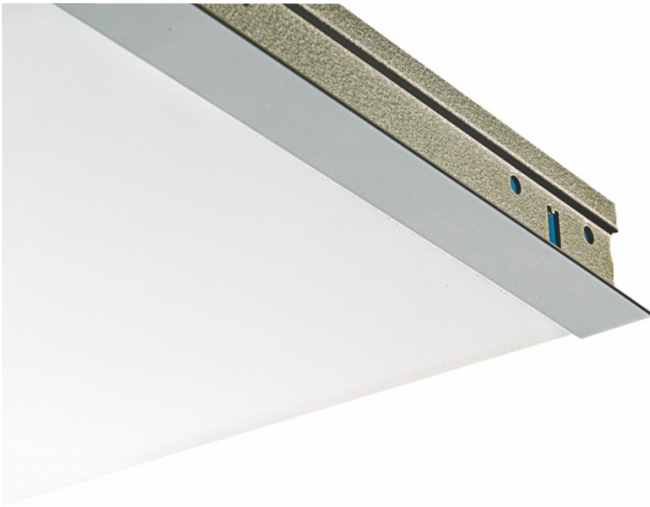

DALLE DE PLAFOND DÉMONTABLE KNAUF DANOLINE - KNAUF PIXEL

DALLE DE PLAFOND DÉMONTABLE KNAUF DANOLINE - KNAUF PIXEL

Plafond démontable économique

Solution pratique et économique par excellence, la dalle Knauf Danoline Pixel se veut également esthétique avec sa face apparente blanche.

La dalle est revêtue d'un complexe robuste facilement lavable à l'aide d'une éponge humide.

Lorsque le calepinage est demandé en module 1 200 x 600 mm, et qu'il s'agit d'une ambiance humide ponctuelle et modérée, seule l'épaisseur 12,5 mm est admise.

> Description détaillée

LE PLAFOND ÉCONOMIQUE PAR EXCELLENCE

TYPE DE BORD

- Bord A (Plaza) T24 et T15

> Application

- Utilisation en ambiance humide ponctuelle et modérée
- Mise en oeuvre dans les locaux nécessitant un nettoyage à l'éponge
- Pas d'utilisation en extérieur

+ Les plus

- Plafond lavable (nettoyage à l'aide d'une éponge humide)
- Finition blanche
- Dalle très résistante aux manipulations (décor peu salissant)
- Ne détériore pas la qualité de l'air (Label Excell)