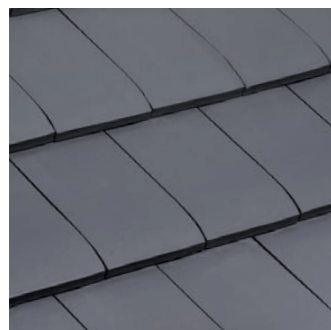

ARDOISÉ*

FLAMMÉ RUSTIQUE

TERRE DE BEAUCE

VIEILLI MASSE*

VALLÉE DE CHEVREUSE

* Produits siliconés

Le rendu des coloris sur ces photos n'est pas contractuel et ne peut être complètement fidèle à la réalité.

Ce produit a été fabriqué selon une organisation certifiée conforme, par AFNOR certification, aux référentiels ISO 9001 pour la qualité, ISO 14001 pour l'environnement et ISO 50001 pour l'énergie. Toutes les tuiles EDILIANS Toiture sont conformes aux exigences de la norme NF EN 1304. Seuls les modèles de tuile identifiés par le logo NF, NFM ou NFFP sont conformes aux exigences du référentiel de la Marque NF Tuiles de Terre Cuite NF063. Les caractéristiques certifiées par la marque NF Tuile Terre Cuite sont l'aspect, les caractéristiques géométriques, la résistance à la rupture par flexion, l'imperméabilité (classe 1), la résistance au gel selon NF EN 539-2, la résistance au gel "climat de montagne" (uniquement pour les modèles identifiés par le logo NFM) l'aptitude à être utilisée sur des couvertures Faible pente (uniquement par le logo NF FP). www.marque-nf.com

edilians.com

HP 17 Huguenot

LA MODERNITÉ DÉCOMPLEXÉE

Tuile à emboîtement petit moule à pureau plat

Réf. 325

- Une tuile de caractère, aux arêtes masquées et au nez biseauté
- Finition parfaitement lisse
- Pureau variable de plus de 60mm
- Double pré-perçage
- Large gamme de coloris