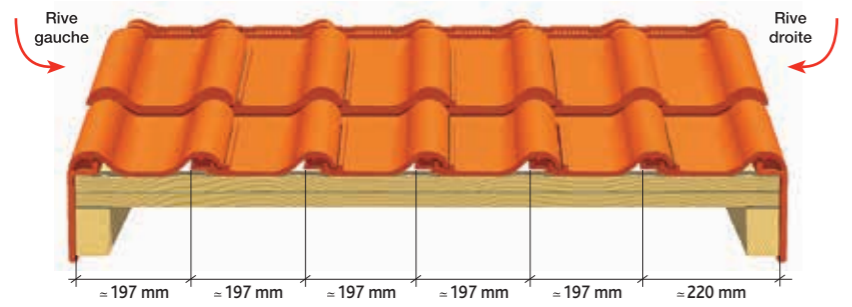

## Caractéristiques techniques

AVIS TECHNIQUE / DTA 5/12-2283

Ml de liteaux par m<sup>2</sup> de couverture :  
- Pureau de 360 mm : ≈ 2,78 ml  
Poids au m<sup>2</sup> : ≈ 44,8 kg

Nombre au m<sup>2</sup> : ≈ 14  
Pureau catalogue : 360 mm  
Largeur utile : ≈ 197 mm  
Quantité par palette : 300 tuiles  
Pose à joints droits

## Coupes transversales au niveau du liteau

Pose avec tuiles de rives à rabat

Pose avec rives individuelles