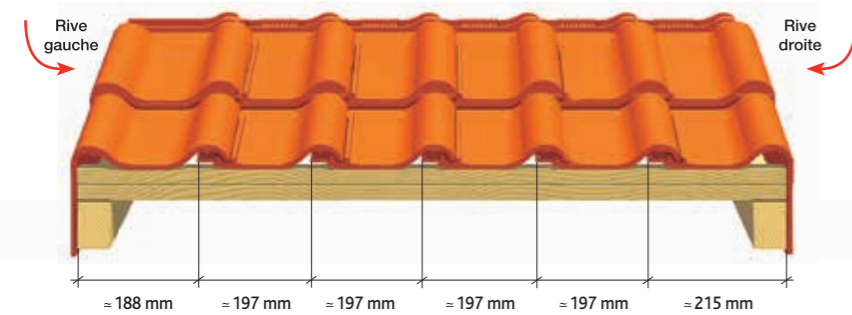

## Caractéristiques techniques

AVIS TECHNIQUE / DTA 5/12-2283

Ml de liteaux par m<sup>2</sup> de couverture :  
- Pureau de 360 mm : ≈ 2,78 ml  
Poids au m<sup>2</sup> : ≈ 44,8 kg

Nombre au m<sup>2</sup> : ≈ 14  
Pureau catalogue : 360 mm  
Largeur utile : ≈ 197 mm  
Quantité par palette : 300 tuiles  
Pose à joints droits

## Coupes transversales au niveau du liteau

Pose avec tuiles de rives à rabat

Pose avec rives individuelles