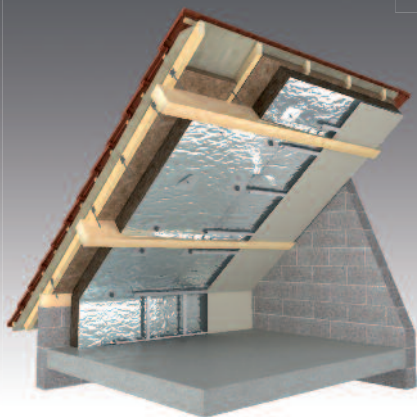

Adhésifs

RT PLUS

et

RT PLUS

XL

Adhésifs pour l'étanchéité à l'air et à la vapeur d'eau des combles aménagés

Adhésifs grandes largeurs destinés à traiter l'étanchéité à l'air et à la vapeur d'eau aux jonctions du pare-vapeur intégré des isolants **RT PLUS**. Ils permettent également le raccordement des éléments périphériques en association avec le Mastic **RT PLUS**.

Adhésif **RT PLUS XL**

Adhésif **RT PLUS**

Les + produit :

- Aspect aluminium pour une meilleure qualité de finition
- Largeurs 90 mm et 150 mm pour faciliter la réalisation des jonctions entre les lès d'isolants **RT PLUS** (032 et 035)
- Protecteur pré-découpé pour faciliter son décollement
- Haute résistance à l'arrachement
- Se découpent facilement
- Permettent de garantir d'excellentes performances d'étanchéité à l'air en partie courante et en périphérie
- Tenue au vieillissement garantie
- Les Adhésifs **RT PLUS** et **RT PLUS XL** sont des composants du Système **RT PLUS**

Applications et solutions :

- Étanchéité à l'air des rampants et plafonds de combles aménagés
- En neuf ou en rénovation

Conditionnements

| Nom | Longueur en m | Largeur en mm | Pièces/boîte | Code KI |
|---------------------------|---------------|---------------|--------------|---------|
| Adhésif RT PLUS | 40 | 90 | 6 | 520076 |
| Adhésif RT PLUS XL | 25 | 150 | 4 | 531370 |